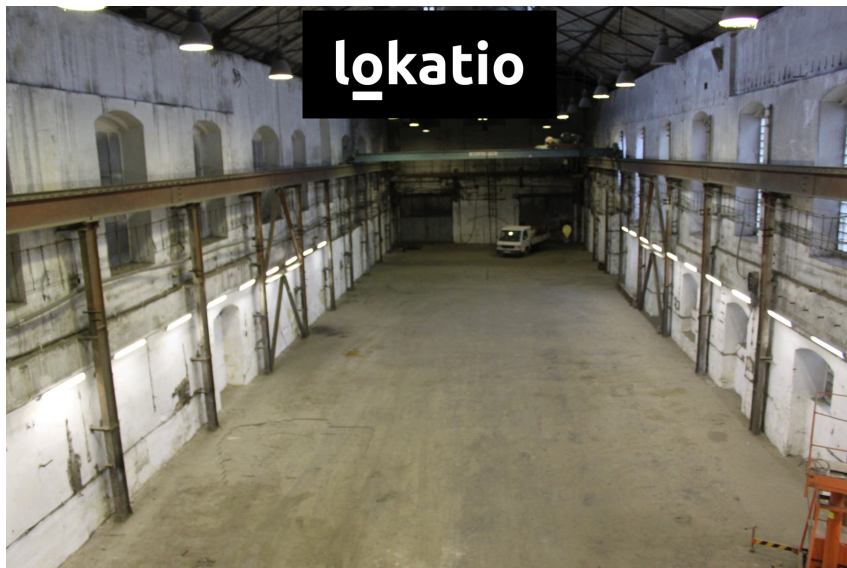

Pronájem: Skladové a výrobní prostory, Hospozín

Hospozín

38 100 Kč
za měsíc

Neplatíte provizi,
bez DPH

Pronájem - Komerční objekty

Celková plocha: 410 m²

Počet podlaží: 1

Druh objektu: smíšená