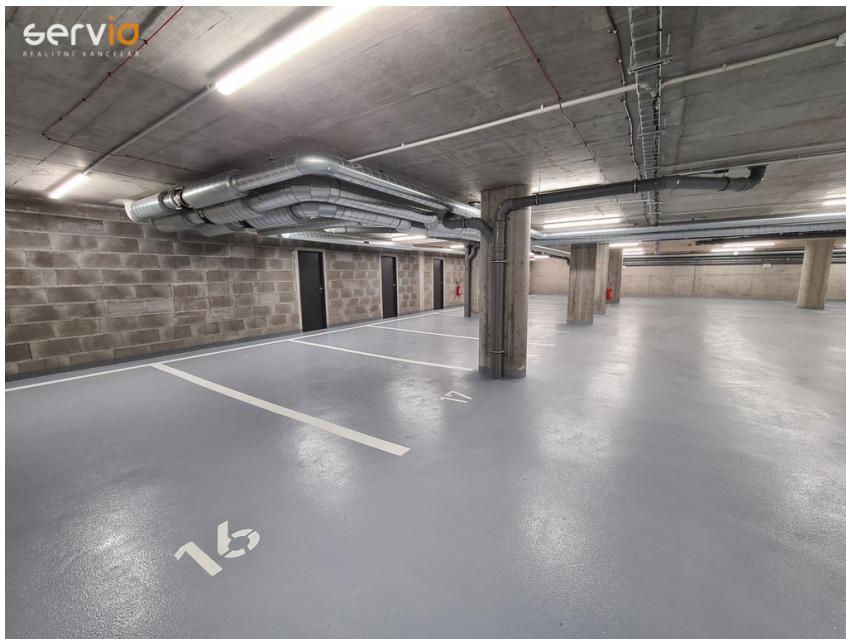

### **Pronájem - Malé objekty a garáže**

**Počet podlaží v domě:**

**Druh objektu:** smíšená

**Stav objektu:** novostavba

**Komunikace:** asfaltová

Vyřizuje: **Barbora Kabátková**  
**Tel.:** 723 939 930 , **GSM:** 608578045