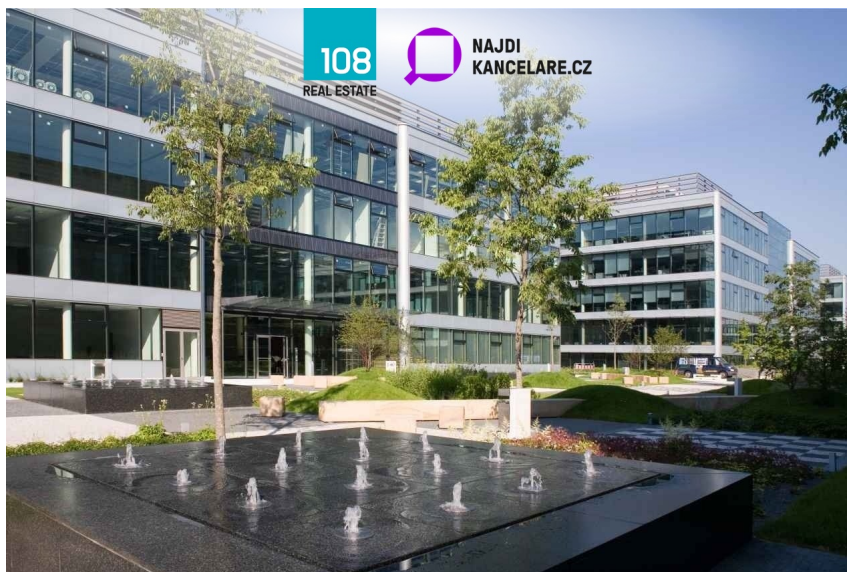

108 REAL ESTATE

číslo zakázky:
LP-THEPARKOF-4

Pronájem kanceláří The Park, V Parku, Praha 11 - Chodov

V parku, 14800, Praha 11, Praha

15 EUR
za m²/měsíc

Nájemné
15.2-15.75
EUR/m²/měsíc.
Servisní poplatky
ve výši 112-165,-
KČ + DPH

Pronájem - Komerční prostory

Plocha kanceláří: 610 m²

Druh objektu: skeletová

Stav objektu: velmi dobrý

Druh prostor: Kanceláře

Ostatní: Garáž; Parkoviště **Energetická náročnost:**
G - Mimořádně ne hospodárná

Vyřizuje: **Lena Popová**

Tel.: 222 211 464, **GSM:** 608 637 883

E-mail: lena.popova@108realestate.cz