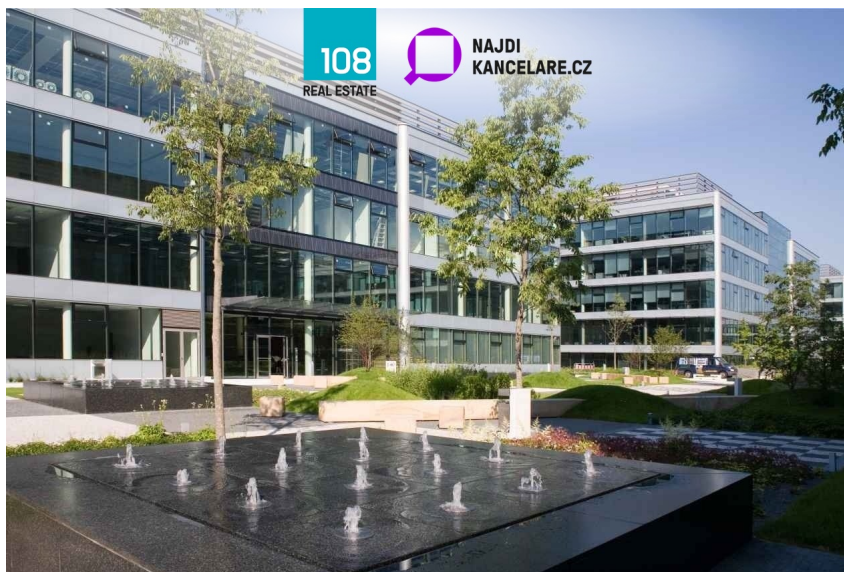

## **Pronájem kanceláří The Park, V Parku, Praha 11 - Chodov**

V parku, 14800, Praha 11, Praha

**15 EUR**  
za m<sup>2</sup>/měsíc

Nájemné  
15.2-15.75  
EUR/m2/měsíc.  
Servisní poplatky  
ve výši 112-165,-  
KČ + DPH