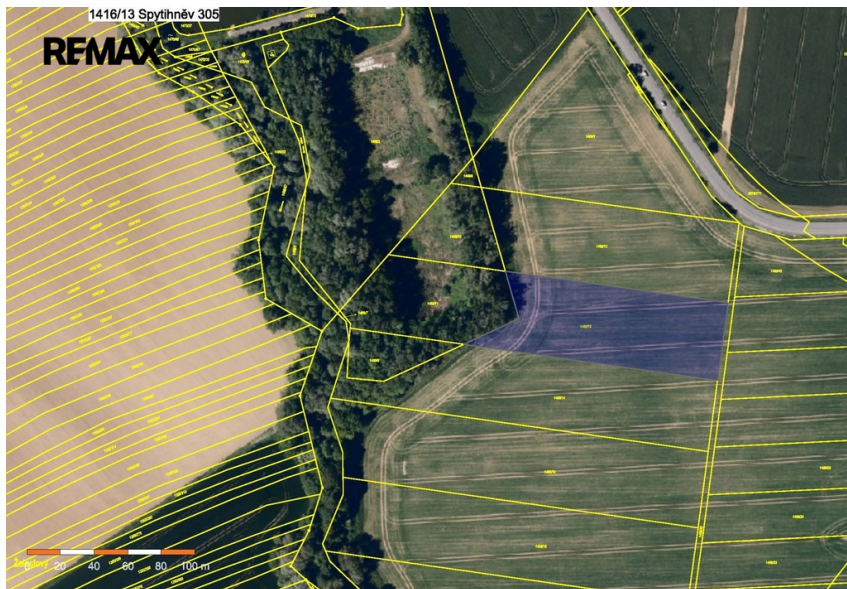

Prodej pozemků orné půdy a travního porostu

Spytihněv

100 Kč

za m²

Prodej - Pozemky

Celková plocha: 10 240 m²

Druh pozemku: zemědělská

Vyřizuje: **Michal Dostálek**

GSM: 602504435

E-mail: michal.dostalek@re-max.cz