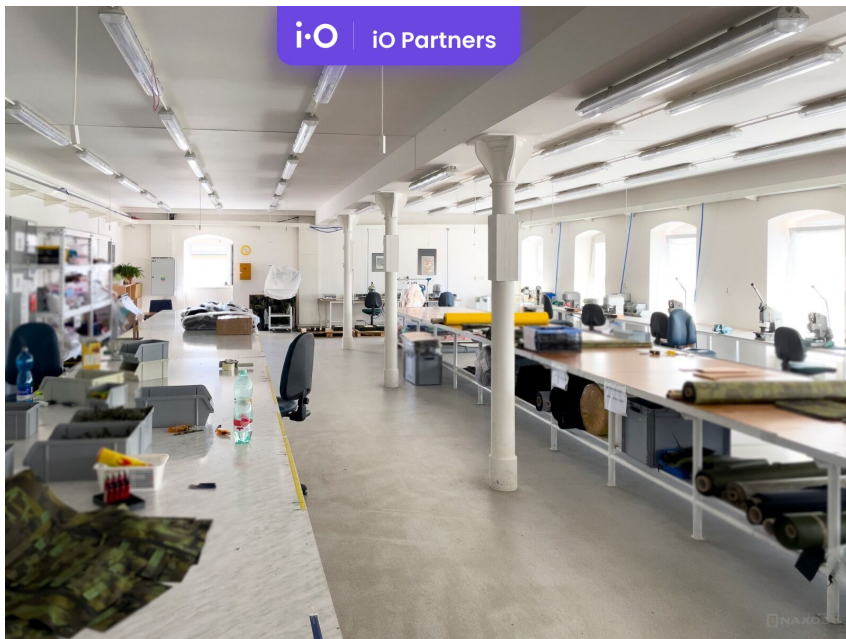

Tel.: 770 316 177, **GSM:** 778 486 348
E-mail: lenka.jezberova@iopartners.com