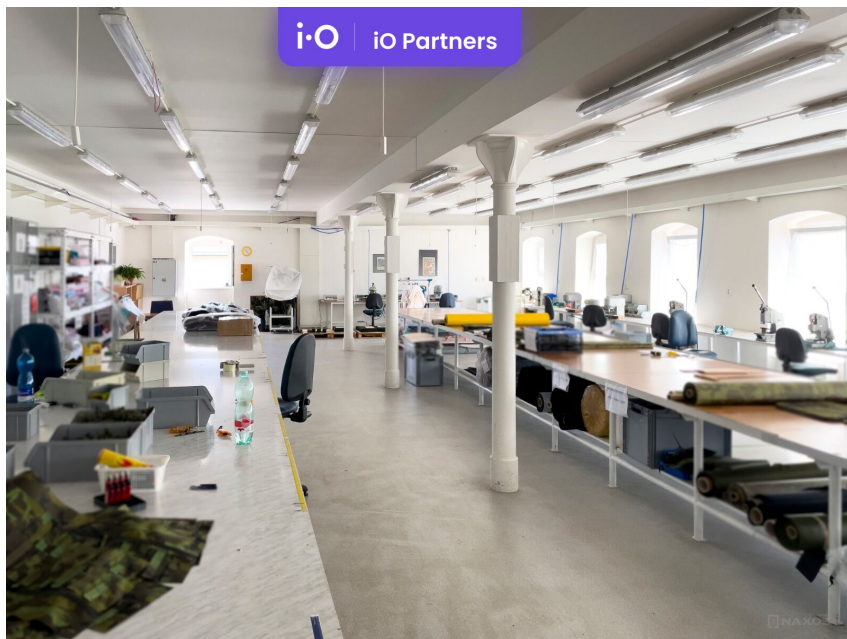

Tel.: 770 316 177, **GSM:** 778 486 348
E-mail: lenka.jezberova@iopartners.com