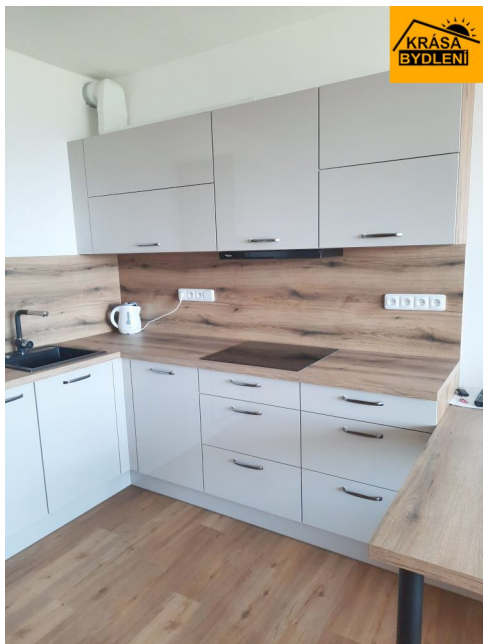

Vyřizuje: **Ludmila Valinčíčová**

Tel.: 774 739 539, **GSM:** 774739539

E-mail: valincicova@krasabydleni.cz