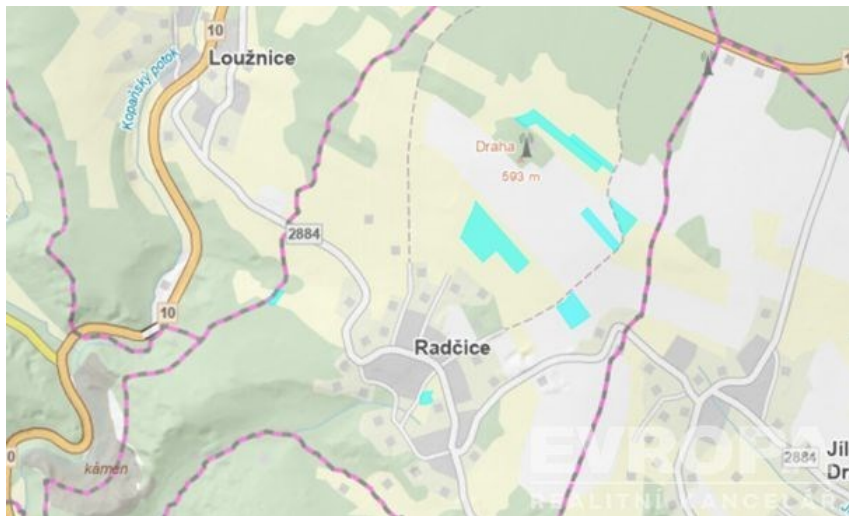

Soubor zemědělských pozemků - Radčice u Železného Brodu, okres Jablonec nad Nisou Radčice

800 000 Kč

za nemovitost

Prodej - Pozemky

Celková plocha: 43 076 m²

Druh pozemku: zemědělská

Vyřizuje: **Martin Mach**