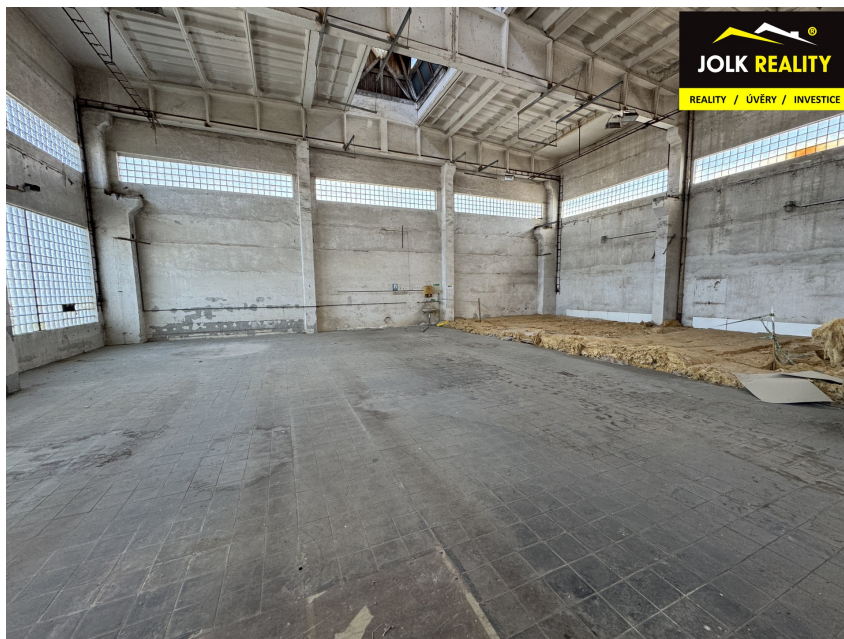

číslo zakázky:
01022

Pronájem skladu 800 m², Opava - Předměstí

Jaselská, 74601, Opava (nečleněná část města), Opava

34 900 Kč

za měsíc

Pronájem - Komerční objekty

Celková plocha: 800 m²

Počet podlaží: 1

Druh objektu: cihlová

Stav objektu: dobrý

Účel budovy: Sklad **Energetická náročnost:** G -
Mimořádně neehospodárná

Vyřizuje: **Radek SVOBODA**

Tel.: 602 557 767, **GSM:** 734 799 232

E-mail: svoboda@jolkreality.cz