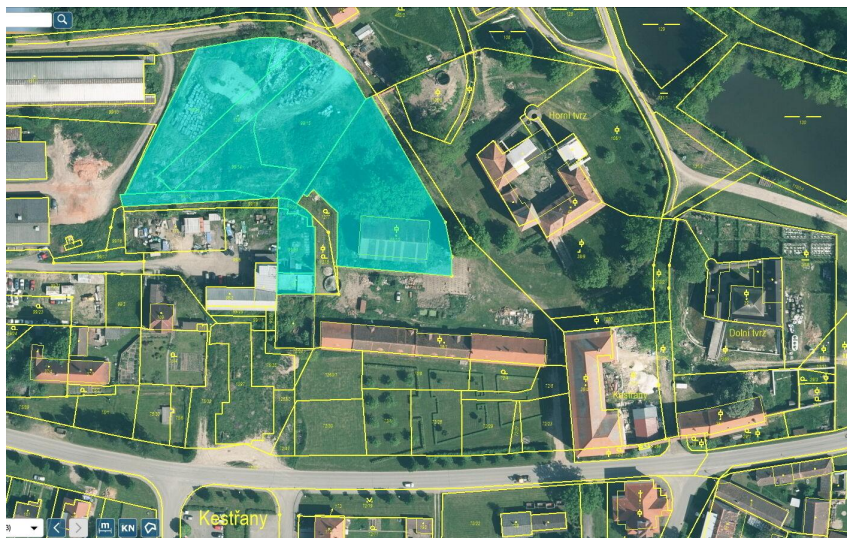

Komerční pozemky - Kestřany, okr. Písek

Kestřany

2 000 000 Kč

za nemovitost

+ DPH,
doporučená kupní
cena

Prodej - Pozemky

Celková plocha: 7 921 m²

Druh pozemku: pro komerční
výstavbu