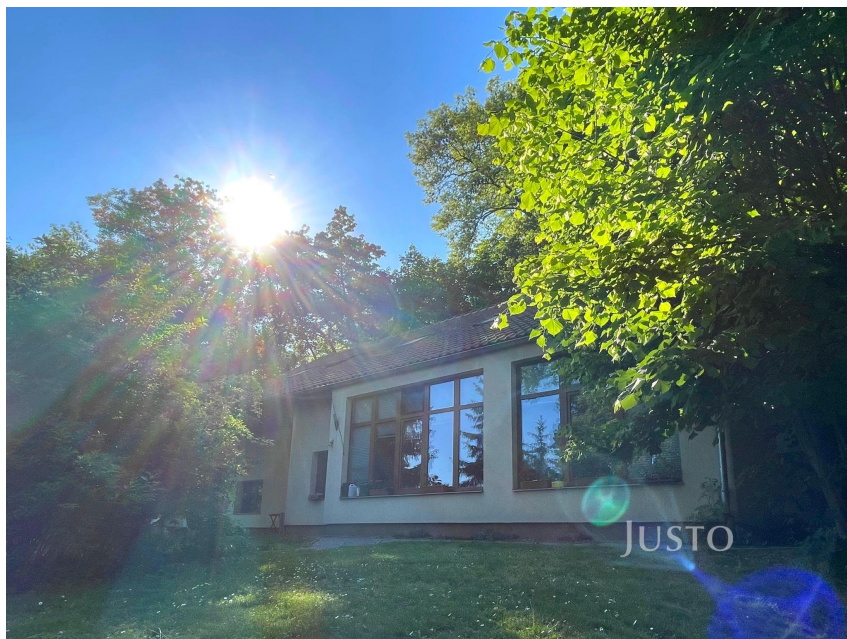

JUSTO

číslo zakázky:
J11029

Prodej rodinného domu 250 m² s pozemkem 1168 m²

Nad konečnou, Praha 5, Praha

33 750 000 Kč

za nemovitost

Prodej - Domy a vily

Poloha objektu: samostatný

Druh objektu: smíšená

Stav objektu: dobrý

Počet podlaží v objektu: 2

Typ domu: patrový **Zastavěná plocha:** 218 m²
Užitná plocha: 250 m² **Plocha parcely:** 1168 m²
Elektrina: Elektro - 230 V; Elektro - 400 V
Energetická náročnost: G - Mimořádně nevhodná