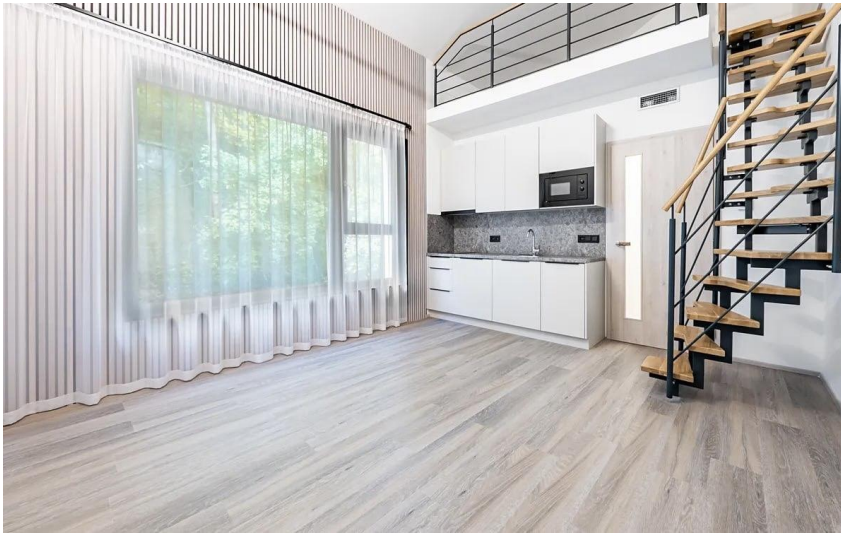

číslo zakázky:
Zlychov2kk

Pronájem bytu 2+kk 37,3m², Praha 5, Zlíchově

Slivenecká, 15200, Praha 5, Praha

24 000 Kč
za měsíc

1850 Kč + záloha
na elektřinu

Pronájem - Byty

Dispozice bytu: 2+kk

Podlaží v domě: 3