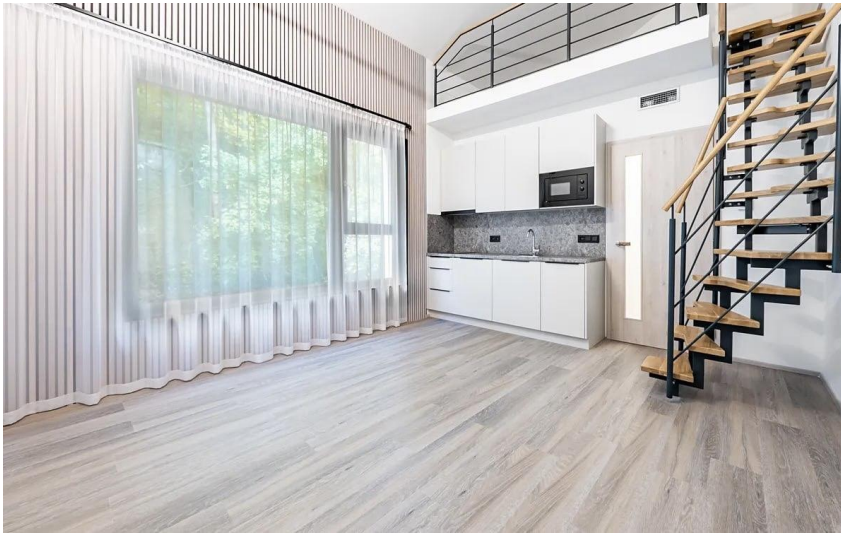

číslo zakázky:
Zlychov2kk

Pronájem bytu 2+kk 37,3m², Praha 5, Zlíchově

Slivenecká, 15200, Praha 5, Praha

23 500 Kč
za měsíc

1850 Kč + záloha
na elektřinu

Pronájem - Byty

Dispozice bytu: 2+kk

Podlaží v domě: 3