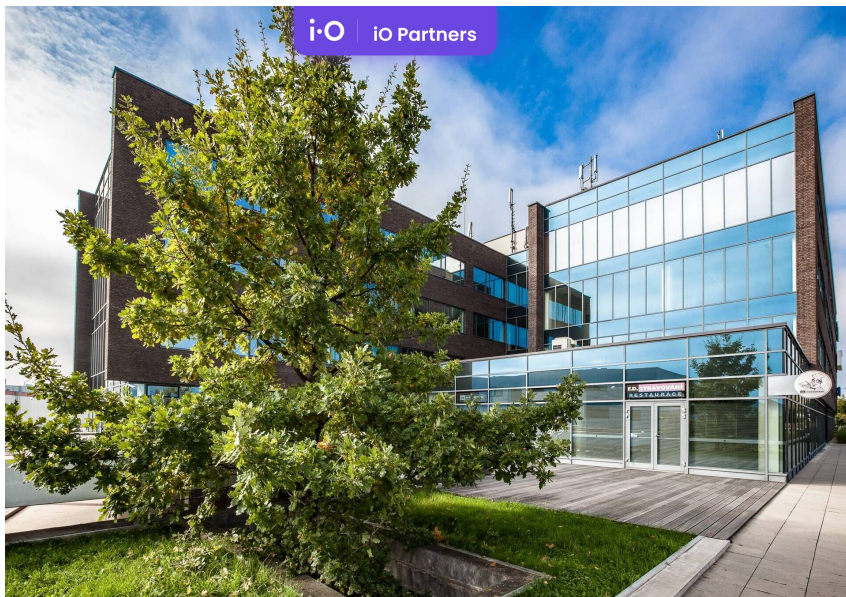

E-mail: david.solar@iopartners.com