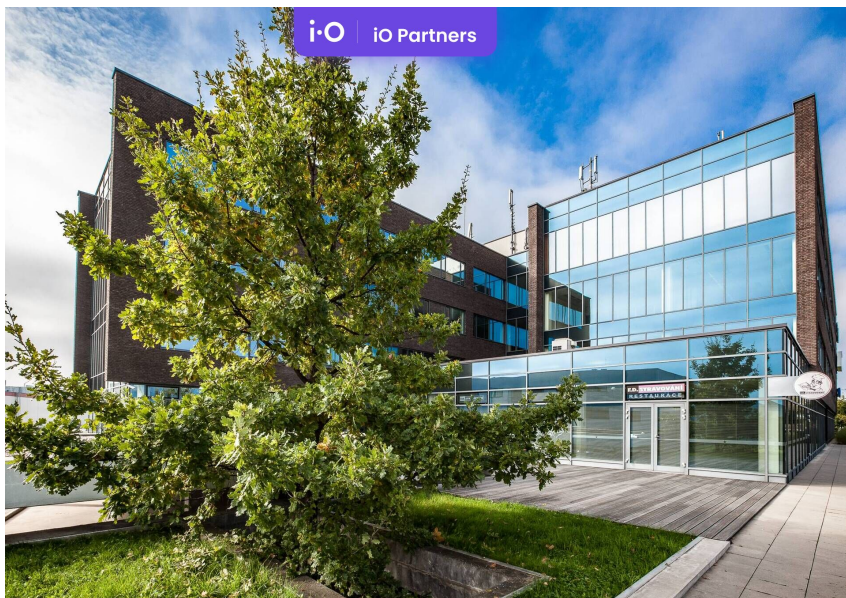

E-mail: david.solar@iopartners.com