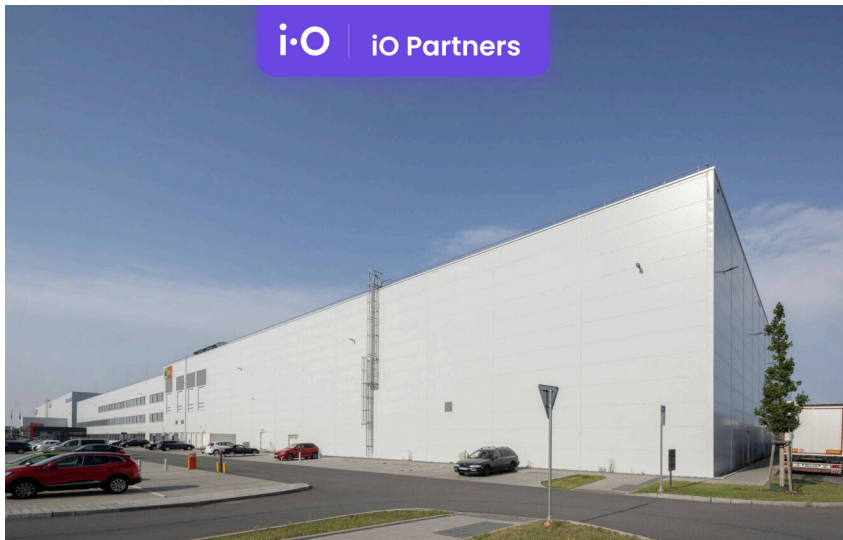

i·O | iO Partners

Tel.: 770 316 177, **GSM:** 771 235 807
E-mail: david.rericha@iopartners.com

IO Partners Czechia s.r.o. Na příkopě 1096/21, Praha 1 - Staré Město 11000, Tel.: 770 316 177, E-mail: info@iopartners.com, web:
<https://www.iopartners.com/cs>