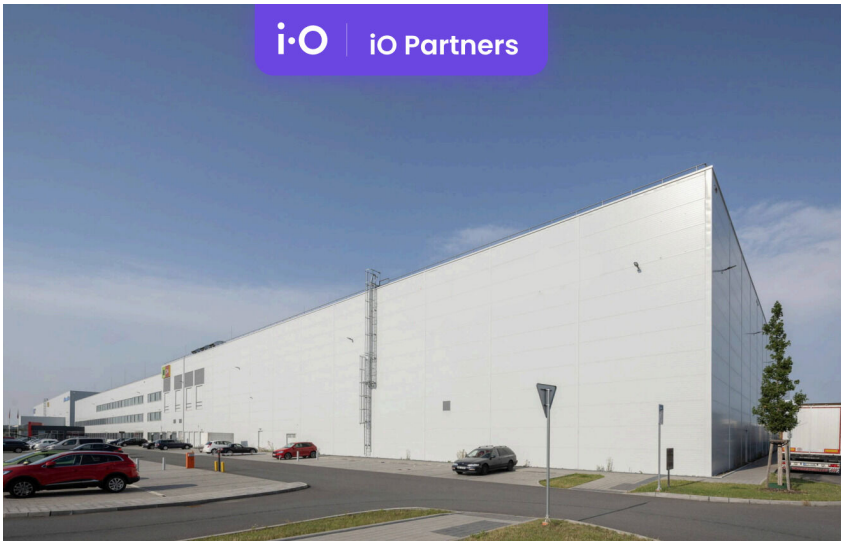

i·O | iO Partners

Tel.: 770 316 177, **GSM:** 771 235 807
E-mail: david.rericha@iopartners.com