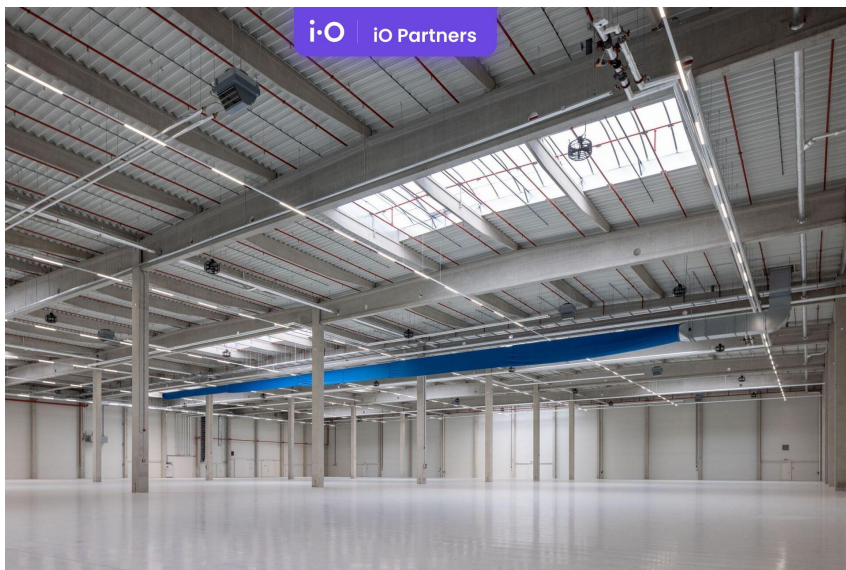

Tel.: 770 316 177, **GSM:** 771 235 807
E-mail: david.rericha@iopartners.com