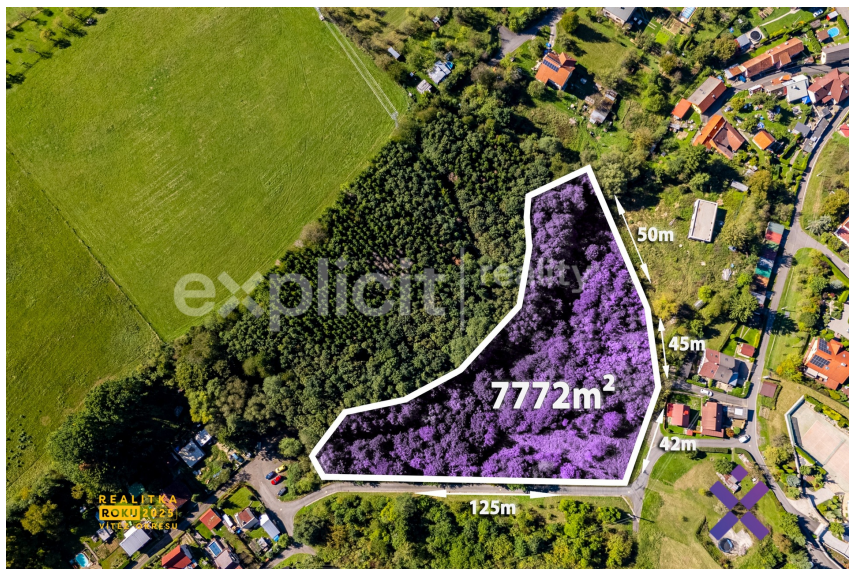

## Prodej stavebního pozemku 7 772 m<sup>2</sup>

Cirón, 76315, Slušovice

**1 350 Kč**

za m<sup>2</sup>

pozemek k  
výstavbě RD -  
několika RD,  
včetně poplatků,  
včetně provize,  
včetně právního  
servisu, cena

### Prodej - Pozemky

**Celková plocha:** 7 772 m<sup>2</sup>

**Druh pozemku:** pro bydlení

**Charakter okolní  
zástavby:** obytná

**Komunikace:** asfaltová

Vyřizuje: **Dagmar Machová**  
**Tel.:** 773 022 220, **GSM:** 773 022 220  
**E-mail:** info@explicitreality.cz