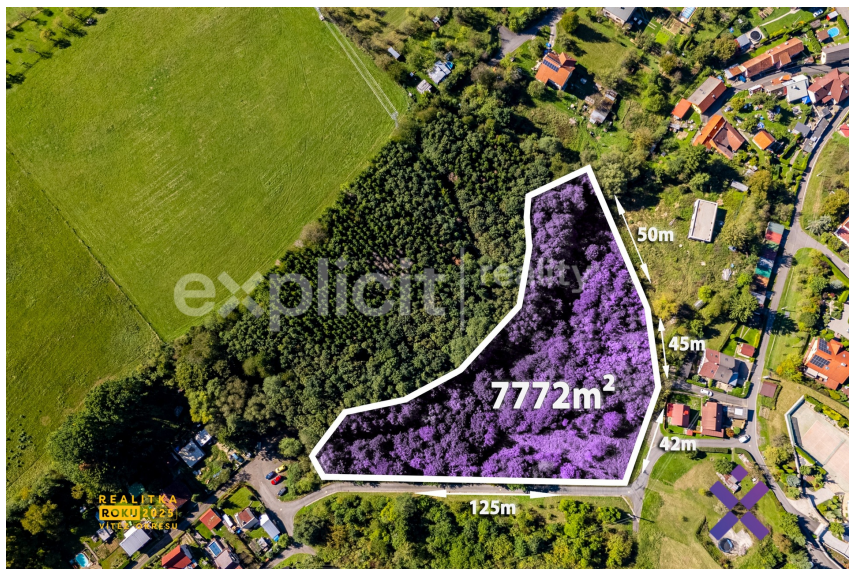

Prodej stavebního pozemku 7 772 m²

Cirón, 76315, Slušovice

1 350 Kč

za m²

pozemek k
výstavbě RD -
několika RD,
včetně poplatků,
včetně provize,
včetně právního
servisu, cena

Prodej - Pozemky

Celková plocha: 7 772 m²

Druh pozemku: pro bydlení

**Charakter okolní
zástavby:** obytná

Komunikace: asfaltová

Vyřizuje: **Dagmar Machová**
Tel.: 773 022 220, **GSM:** 773 022 220
E-mail: info@explicitreality.cz