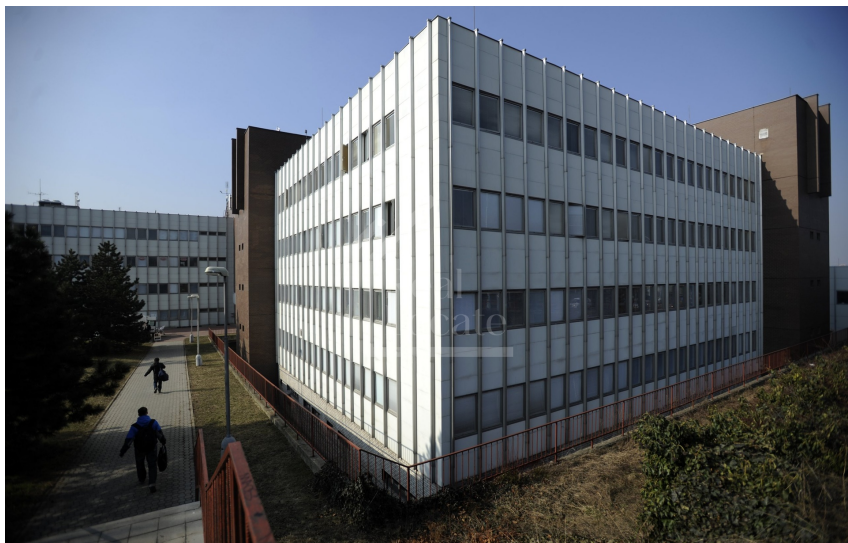

číslo zakázky:
01863

Pronájem, kanceláře a sklady, od 12 m², Praha 10 - Záběhlice

Žirovnická, 10600, Praha 10, Praha

270 Kč

za m²/měsíc

Pronájem - Komerční prostory

Plocha kanceláří: 12 m²

Druh objektu: smíšená

Stav objektu: dobrý

Druh prostor: Kanceláře

Ostatní: Výtah; Parkoviště **Energetická náročnost:**
G - Mimořádně ne hospodárná

Vyřizuje: **Pavλίna Prokešová**

Tel.: 604 189 964, **GSM:** 739 259 388

E-mail: pavlina@reallocate.cz