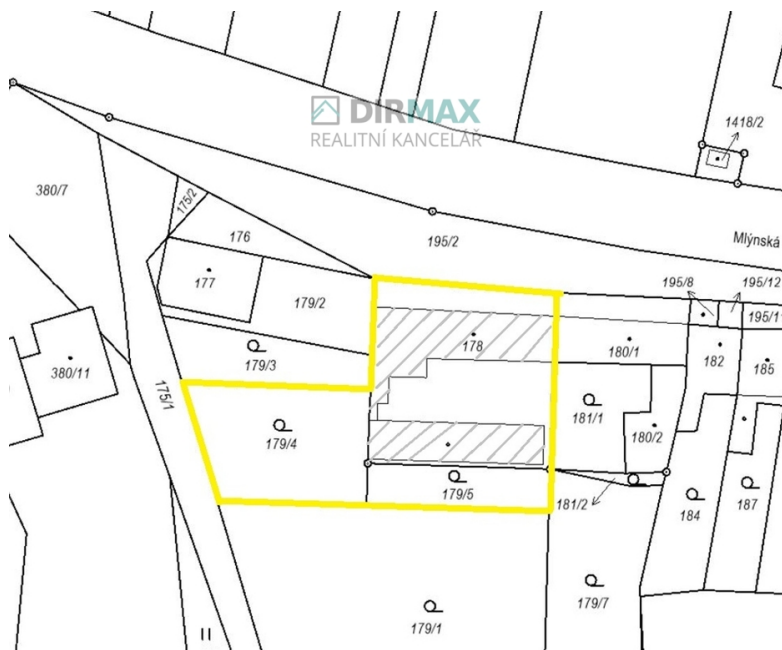

Prodej pozemků 1210m², OV, Plzeň - Malesice

Mlýnská, Plzeň 9-Malesice, Plzeň

7 900 000 Kč

za nemovitost

cena je konečná
včetně všech
poplatků a
právního servisu

Prodej - Pozemky

Celková plocha: 1 210 m²

Druh pozemku: pro bydlení