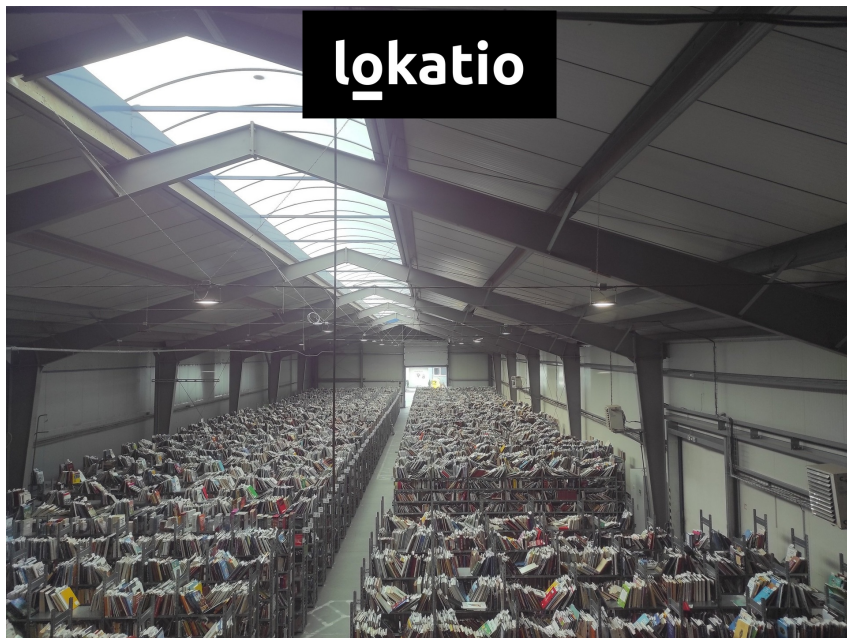

Pronájem: Skladové a výrobní prostory Průmyslová, Praha-Hostivař

U továren, 10200, Praha 15, Praha

Neuvedeno

za m²/měsíc

info v RK,
Neplatíte provizi

Pronájem - Komerční objekty

Celková plocha: 1550 m²

Počet podlaží: 1