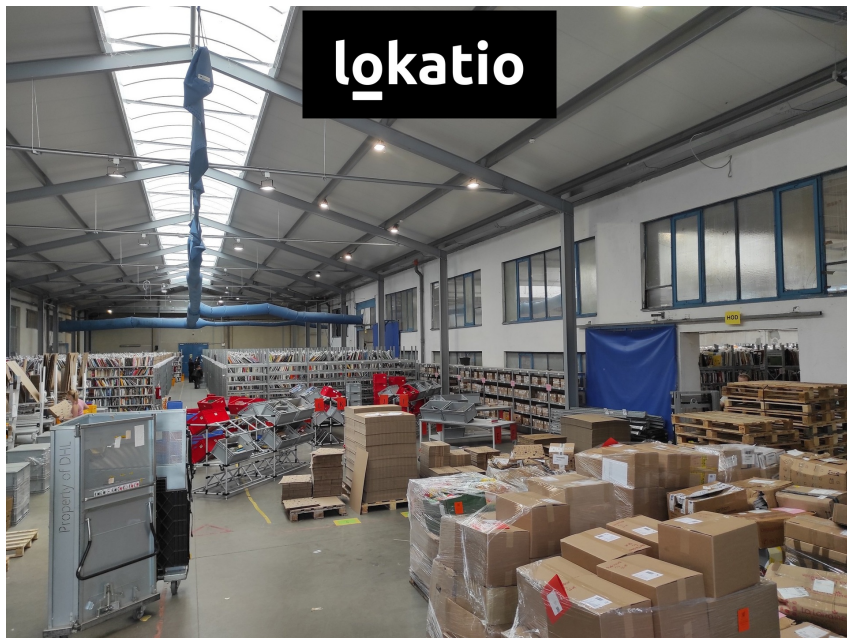

## Pronájem: Skladové a výrobní prostory, Průmyslová, Praha-Hostivař

U továren, 10200, Praha 15, Praha

**Neuvedeno**  
za m<sup>2</sup>/měsíc

info v RK,  
Neplatíte provizi

### Pronájem - Komerční objekty

**Celková plocha:** 4740 m<sup>2</sup>

**Počet podlaží:** 1

**Druh objektu:** smíšená

**Stav objektu:** dobrý

**Účel budovy:** Sklad **Ostatní:** Parkoviště **Elektrina:** Elektro - 230 V; Elektro - 400 V **Voda:** Vodovod  
**Telekomunikace:** Telefon; Internet **Ostatní rozvody:** Satelit; Kabelové rozvody; Ostatní rozvody