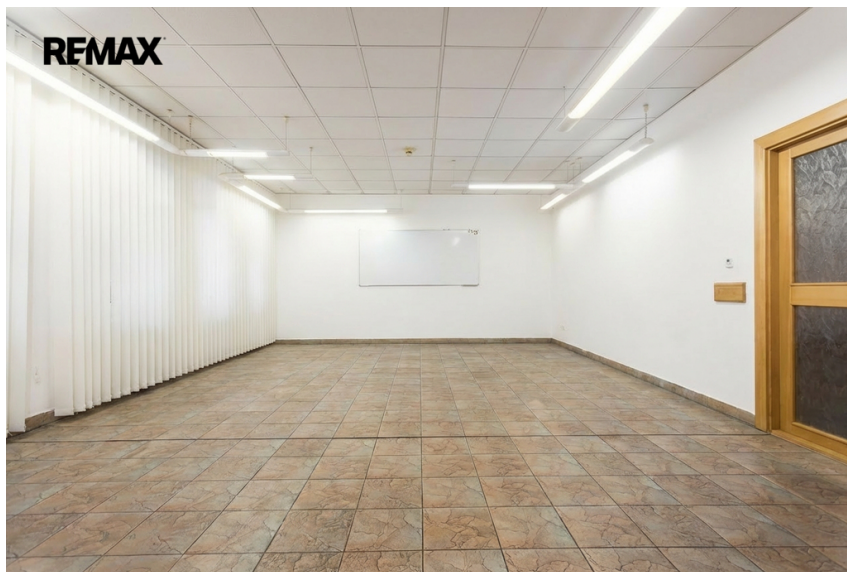

číslo zakázky:
424966

Pronájem kancelářských prostor, 200 m², Paskov

Místecká, Paskov

18 000 Kč

za měsíc

Pronájem - Komerční prostory

Plocha kanceláří: 200 m²

Druh objektu: cihlová