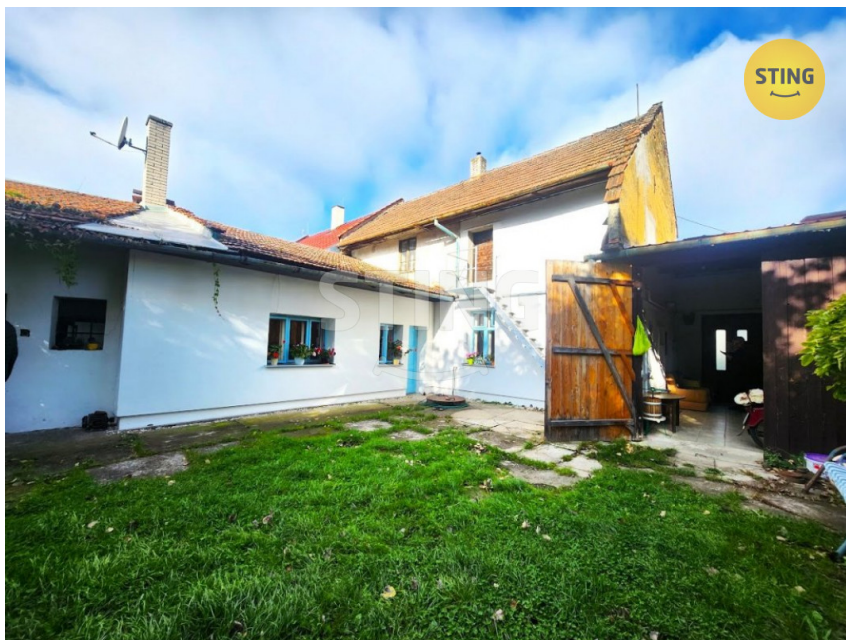

E-mail: zakaznický.servis@rksting.cz