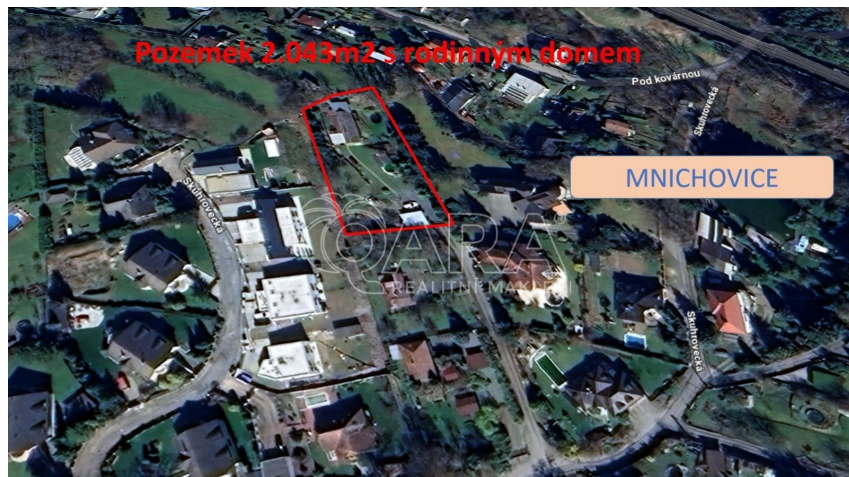

Pozemek 2043m², Skuhrovecká, Mnichovice

Skuhrovecká, 25164, Mnichovice

Neuvedeno
za nemovitost

cena u makléře

Prodej - Pozemky

Celková plocha: 2 043 m²

Druh pozemku: pro bydlení

Vyřizuje: **Rostislav Čermák**