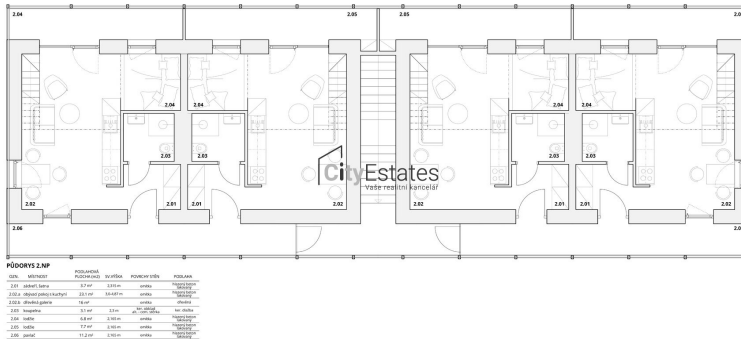

Byt 1kk - s galerií na Horní Bečvě - Liščí SOO2A/C

Horní Bečva

4 890 000 Kč
za nemovitost

včetně provize RK
a právního servisu
a kolků na KN

Prodej - Byty

Dispozice bytu: 1+kk

Podlaží v domě: 2

Počet podlaží v domě: 2

**Celková podlahová
plocha:** 52 m²

Druh objektu: cihlová **Stav objektu:** ve výstavbě
(hrubá stavba) **Vlastnictví:** osobní **Popis vybavení:**
Kuchyň včetně spotřebičů **Elektřina:** Elektro -
230 V **Voda:** Vodovod

Vyřizuje: **Antonín Tvrdoň**
Tel.: 607523476, **GSM:** 607 523 476