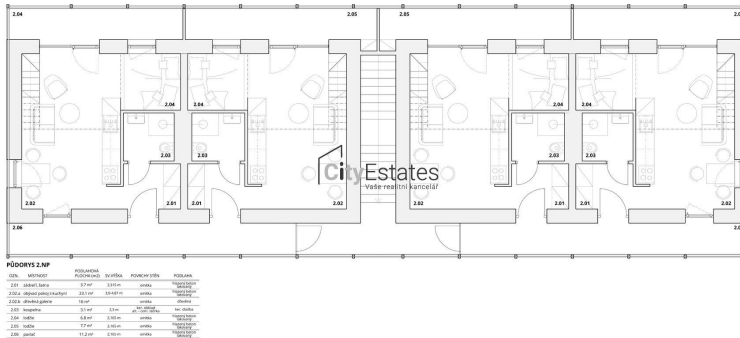

Byt 1kk s velkou galerií na Horní Bečvě S002A/E - poslední etapa výstavby 75657, Horní Bečva

4 890 000 Kč
za nemovitost

včetně provize RK
a právního servisu
a kolků na KN

Prodej - Byty

Dispozice bytu: 1+kk

Podlaží v domě: 2

Počet podlaží v domě: 2

**Celková podlahová
plocha:** 60 m²

Druh objektu: cihlová **Stav objektu:** ve výstavbě
(hrubá stavba) **Vlastnictví:** osobní **Sklep:** 8 m²
Elektřina: Elektro - 230 V **Voda:** Vodovod