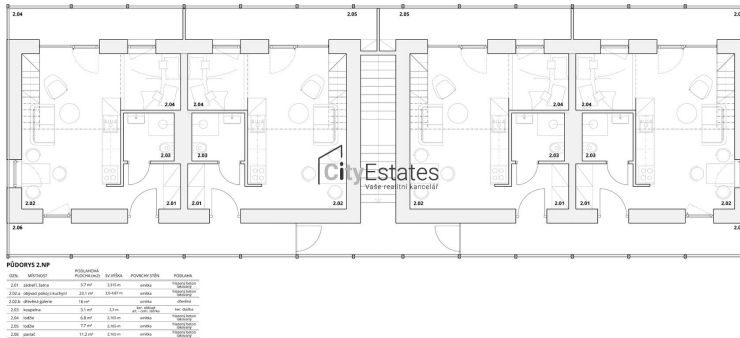

Byt 1kk s velkou galerií na Horní Bečvě S002A/E - poslední etapa výstavby Horní Bečva

4 890 000 Kč
za nemovitost

včetně provize RK
a právního servisu
a kolků na KN

Prodej - Byty

Dispozice bytu: 1+kk

Podlaží v domě: 2

Počet podlaží v domě: 2

**Celková podlahová
plocha:** 52 m²

Druh objektu: cihlová **Stav objektu:** ve výstavbě
(hrubá stavba) **Vlastnictví:** osobní **Druh bytu:** V
nájemním domě (činžovním) **Popis vybavení:**
Kuchyň včetně spotřebičů **Elektřina:** Elektro -
230 V