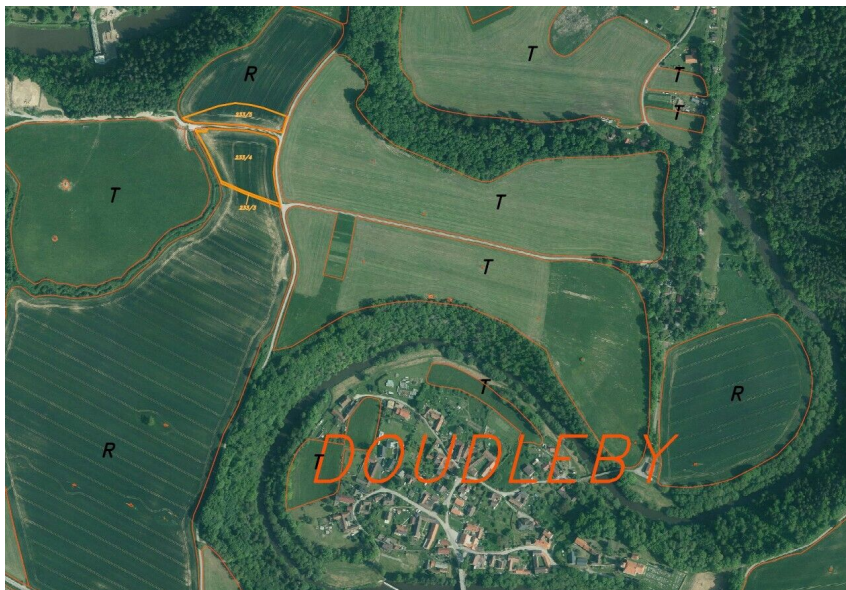

Prodej pozemků Doudleby

Doudleby

1 129 000 Kč

za nemovitost

Prodávající si
vyhrazuje právo
vybrat kupujícího
na základě jím
zvolených kritérií.

Prodej - Pozemky

Celková plocha: 12 541 m²

Druh pozemku: zemědělská

Vyřizuje: **Romana Marhounová**

Tel.: 380 405 390, **GSM:** 731 427 440

E-mail: marhounova@fondrealit.cz