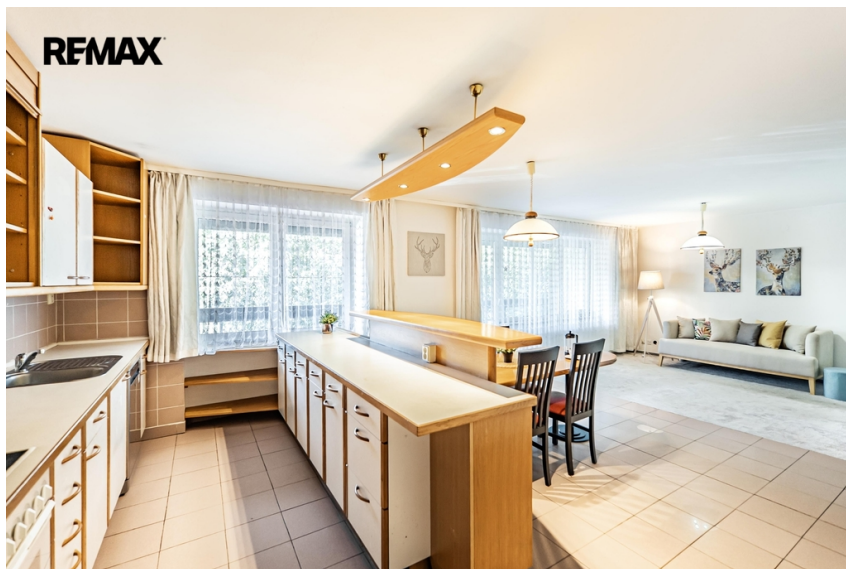

číslo zakázky:
424759

Prostorný rodinný dům 8+kk v Chodově

Hněvkovská, Praha 11, Praha

24 990 000 Kč

za nemovitost

Prodej - Domy a vily

Poloha objektu:	řadový
Druh objektu:	cihlová
Stav objektu:	velmi dobrý
Počet podlaží v objektu:	3