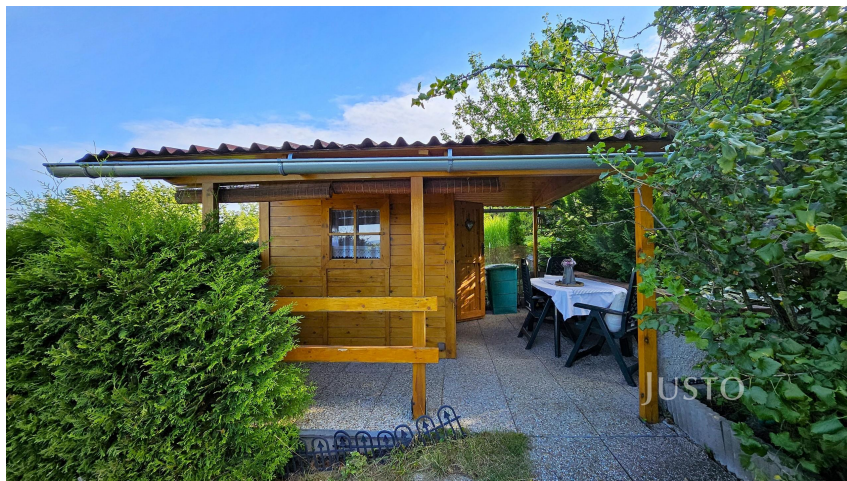

JUSTO

číslo zakázky:
J10302

Prodej chaty 20 m² s pozemkem 322 m²

U Hřebčince, Písek

1 320 000 Kč

za nemovitost

Prodej - Chaty a rekreační objekty

Celková plocha: 20 m²

Zastavěná plocha: 20 m²

Užitná plocha: 20 m²

Plocha parcely: 322 m²

Druh objektu: dřevěná **Stav objektu:** dobrý **Počet podlaží v objektu:** 1 **Komunikace:** neupravená **Elektřina:** Elektro - 230 V **Voda:** Místní zdroj vody