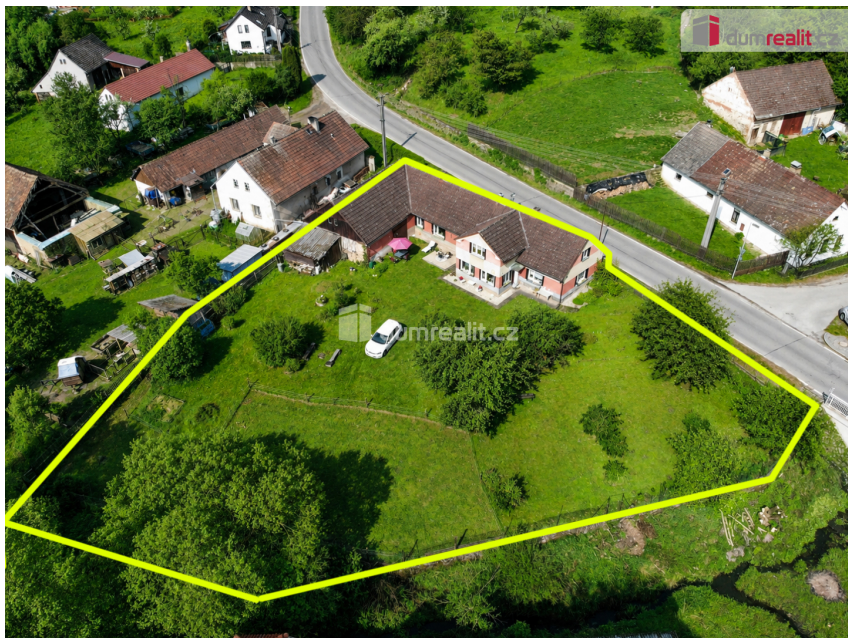

**Prostorný rodinný dům po rekonstrukci 4+1, 112 m<sup>2</sup> + půda 100 m<sup>2</sup>, stodola 100 m<sup>2</sup>,  
Slabčice, okr. Píse  
39847, Slabčice**

**6 290 000 Kč**

za nemovitost

cena je vč.  
odměny RK

## Prodej - Domy a vily

<b>Poloha objektu:</b>	samostatný
<b>Druh objektu:</b>	cihlová
<b>Stav objektu:</b>	po rekonstrukci
<b>Počet podlaží v objektu:</b>	2

**Typ domu:** patrový **Zastavěná plocha:** 245 m<sup>2</sup>  
**Užitná plocha:** 112 m<sup>2</sup> **Plocha parcely:** 1623 m<sup>2</sup>  
**Plocha zahrady:** 1373 m<sup>2</sup> **Popis vybavení:** ...