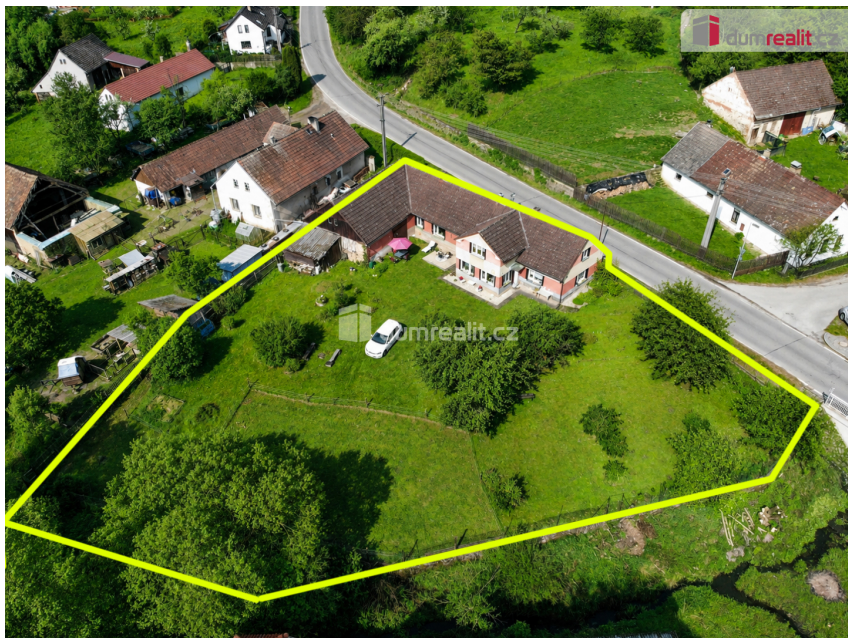

**Prostorný rodinný dům po rekonstrukci 4+1, 112 m² + půda 100 m², stodola 100 m²,
Slabčice, okr. Píse
39847, Slabčice**

5 990 000 Kč

za nemovitost

cena je vč.
odměny RK

Prodej - Domy a vily

Poloha objektu:	samostatný
Druh objektu:	cihlová
Stav objektu:	po rekonstrukci
Počet podlaží v objektu:	2

Typ domu: patrový **Zastavěná plocha:** 245 m²
Užitná plocha: 112 m² **Plocha parcely:** 1623 m²
Plocha zahrady: 1373 m² **Popis vybavení:** ...

Vyřizuje: **Ing. Jiří Doskočil**
Tel.: 774 171 500, **GSM:** 774 171 500
E-mail: doskocil@dumrealit.cz