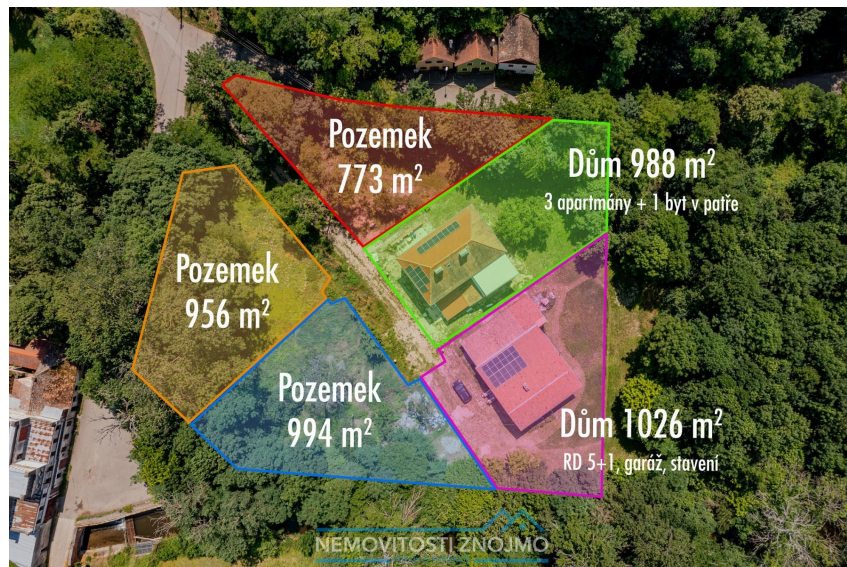

## Prodej 3 stavebních pozemků, v úžasné lokalitě obce Jaroslavice

Mlýnská, 67128, Jaroslavice

**2 200 Kč**  
za m<sup>2</sup>

- včetně právního  
servisu, provize  
realitní kanceláři i  
DPH

### Prodej - Pozemky

**Celková plocha:** 773 m<sup>2</sup>

**Druh pozemku:** pro bydlení

Vyřizuje: **Ing. Mgr. Gabriel Miklík, MBA, MSc.**  
**Tel.:** 775166801, **GSM:** 775166801  
**E-mail:** miklik@nemovitostiznojmo.cz