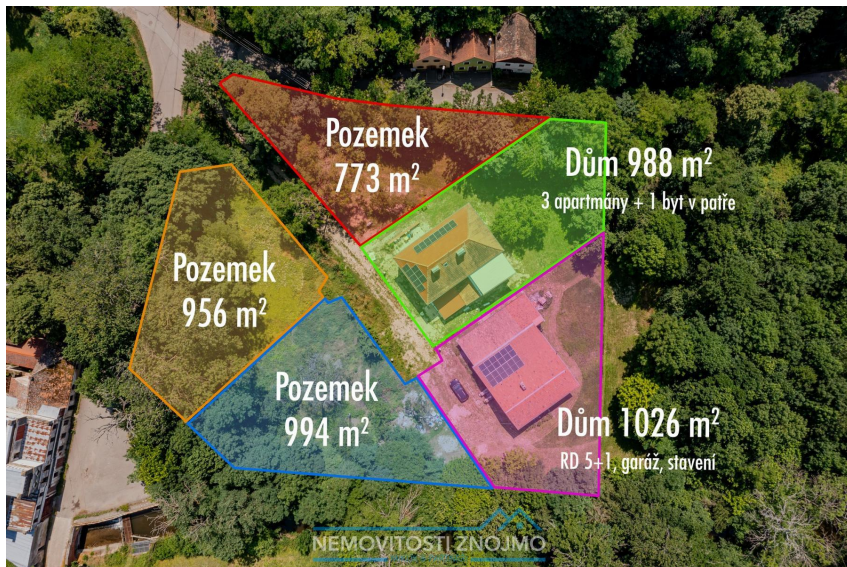

Prodej 3 stavebních pozemků, v úžasné lokalitě obce Jaroslavice

Mlýnská, 67128, Jaroslavice

2 200 Kč
za m²

- včetně právního
servisu, provize
realitní kanceláři i
DPH

Prodej - Pozemky

Celková plocha: 773 m²