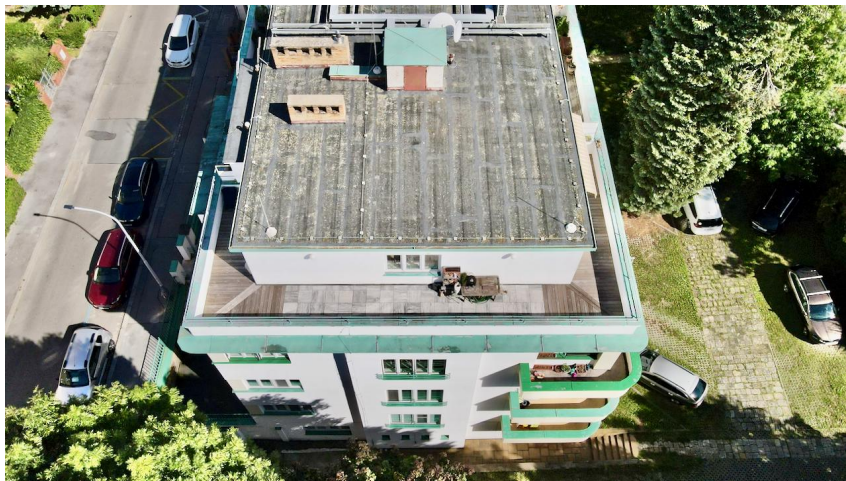

Krásný světlý byt s obrovskou terasou. Sklepní koje, parkovací místo.

Mydlářka, 16000, Praha 6, Praha

11 700 000 Kč včetně provize RK
za nemovitost

Prodej - Byty

Dispozice bytu: 2+1

Podlaží v domě: 5

Počet podlaží v domě: 5

**Celková podlahová
plocha:** 62 m²

Druh objektu: cihlová **Stav objektu:** velmi dobrý

Vlastnictví: osobní **Sklep:** 5 m² **Energetická**

náročnost: D - Méně úsporná

Vyřizuje: **Valoušek Ondřej**
Tel.: 777665517, **GSM:** 777665517
E-mail: valousek@realfriend.cz