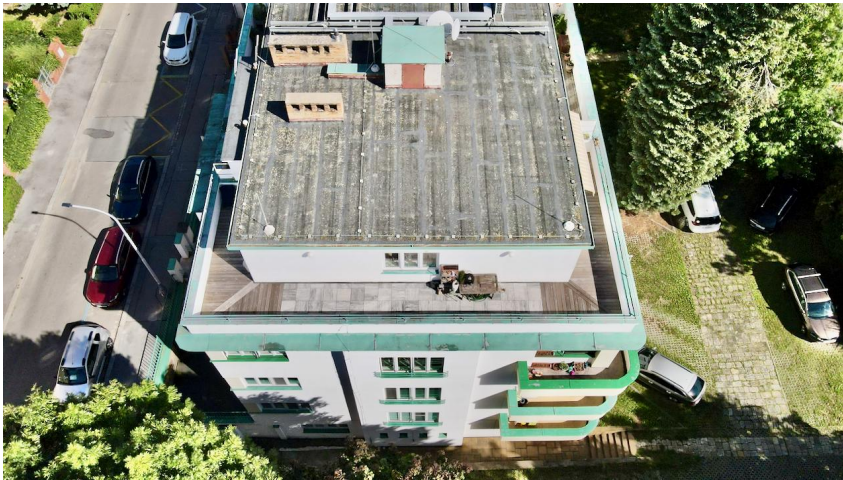

Krásný světlý byt s obrovskou terasou. Sklepní koje, parkovací místo.

Mydlářka, 16000, Praha 6, Praha

11 700 000 Kč včetně provize RK
za nemovitost

Prodej - Byty

Dispozice bytu: 2+1

Podlaží v domě: 5

Počet podlaží v domě: 5

**Celková podlahová
plocha:** 62 m²

Druh objektu: cihlová **Stav objektu:** velmi dobrý

Vlastnictví: osobní **Sklep:** 5 m² **Energetická**

náročnost: D - Méně úsporná

Vyřizuje: **Valoušek Ondřej**
Tel.: 777665517, **GSM:** 777665517
E-mail: valousek@realfriend.cz