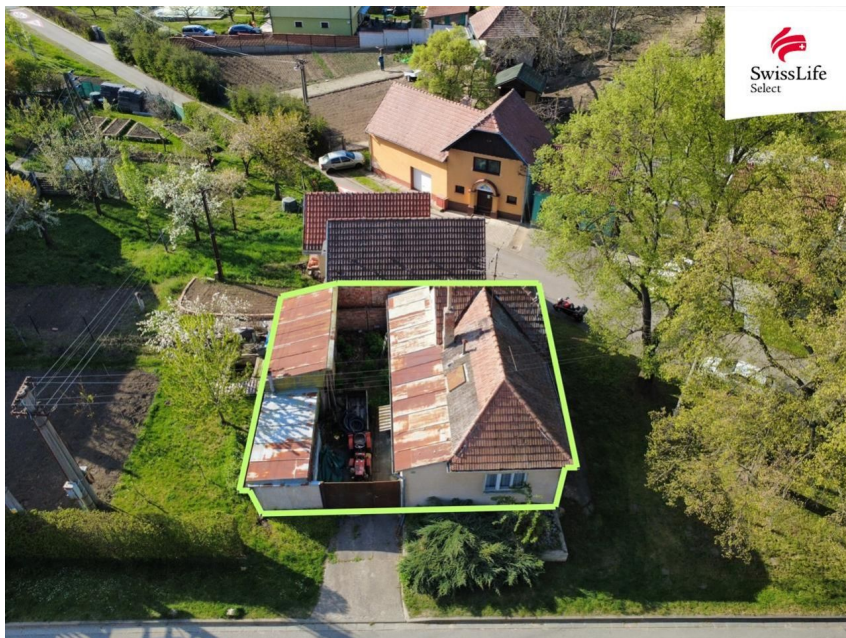

Prodej chalupy 108 m², Hovorany

69612, Hovorany

1 890 000 Kč

za nemovitost

Prodej - Chaty a rekreační objekty

Zastavěná plocha:	71 m ²
Užitná plocha:	108 m ²
Plocha parcely:	142 m ²
Druh objektu:	cihlová

Stav objektu: před rekonstrukcí **Počet podlaží v objektu:** 2 **Energetická náročnost:** G - Mimořádně nehospodárná