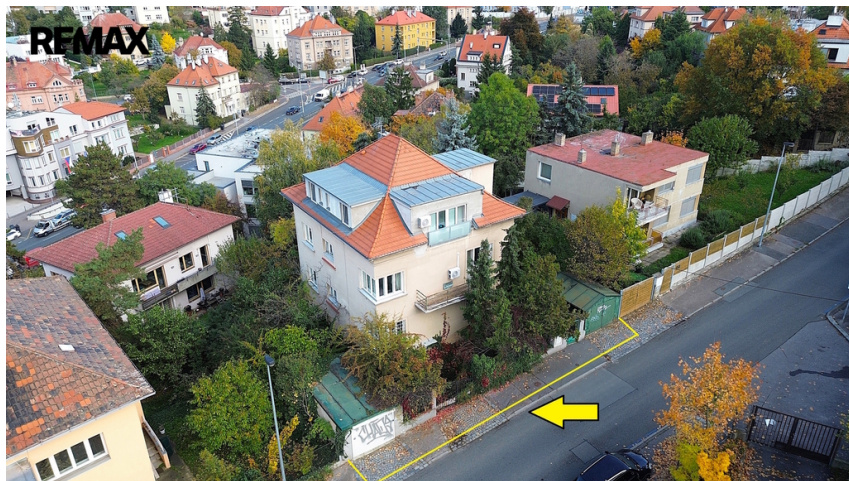

číslo zakázky:
426759

Rodinná vila se 4 byty, garáž + zahrada v atraktivní lokalitě Praha 8, ul. Na Truhlářce.
Na Truhlářce, Praha 8, Praha

Neuvedeno
za nemovitost

cena včetně
provize, právního
a finančního
servisu

Prodej - Domy a vily

Poloha objektu:	samostatný
Druh objektu:	cihlová
Stav objektu:	velmi dobrý
Počet podlaží v objektu:	3

Typ domu: patrový **Zastavěná plocha:** 121 m²
Užitná plocha: 337 m² **Plocha parcely:** 557 m²
Plocha sklepu: 40 m² **Komunikace:** asfaltová