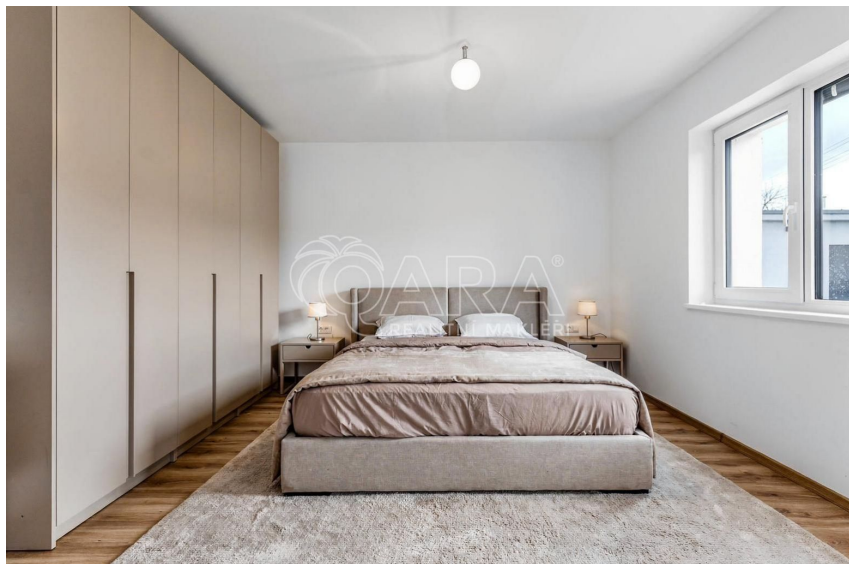

Novostavba bytu 2+ kk 73,8m² s terasou a předzahrádkou 56m², Kunčice nad Labem u Vrchlabí

54371, Kunčice nad Labem

5 790 000 Kč

za nemovitost

Prodej - Byty

Dispozice bytu: 2+kk

Podlaží v domě: 1

Počet podlaží v domě: 1

Celková podlahová plocha: 79 m²

Druh objektu: cihlová **Stav objektu:** novostavba

Vlastnictví: osobní **Sklep:** 4 m² **Energetická**

náročnost: B - Velmi úsporná

Vyřizuje: **Hana Křemenová**

Tel.: 602613354, **GSM:** 602613354

E-mail: hana.kremenova@qara.cz