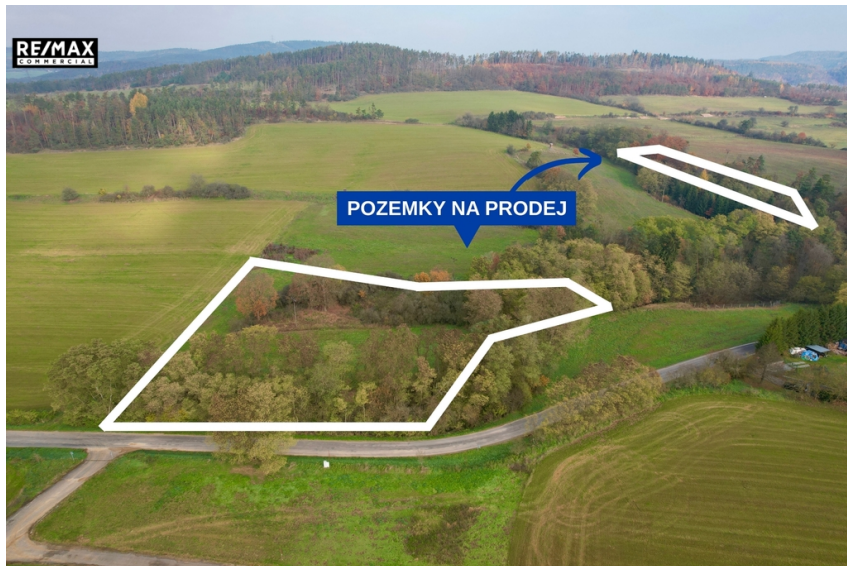

číslo zakázky:
426866

Exkluzivně nabízíme ke koupi soubor pozemků o celkové výměře 8.808 m² nedaleko Slapské přehrady
Županovice

Neuvedeno
za nemovitost

při rychlém
jednání možná
sleva

Prodej - Pozemky

Celková plocha: 8 808 m²