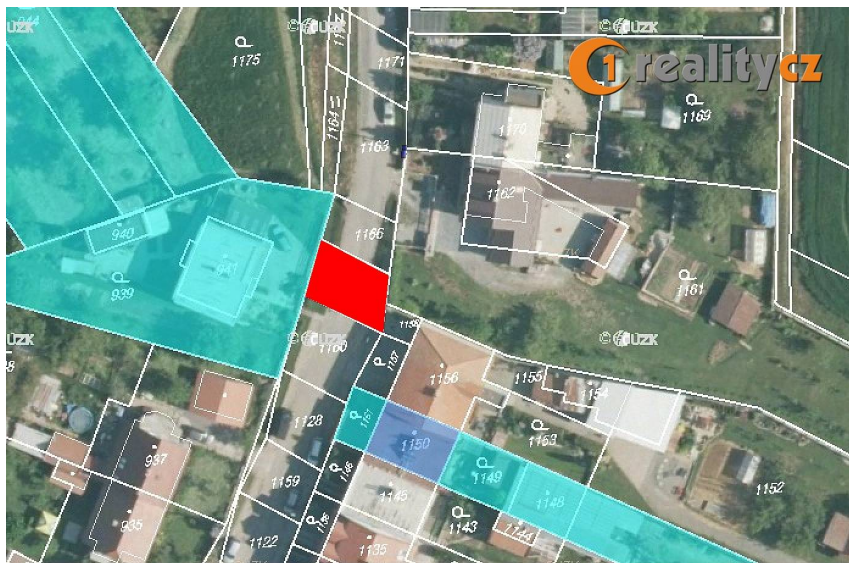

Prodej pozemku 39 m², Otaslavice

79806, Otaslavice

500 Kč

za m²

Prodej - Pozemky

Celková plocha: 39 m²

Druh pozemku: ostatní

Občanská vybavenost: Škola; Školka;
Zdravotnická zařízení;
Pošta; Supermarket;
Kompletní síť
obchodů a služeb