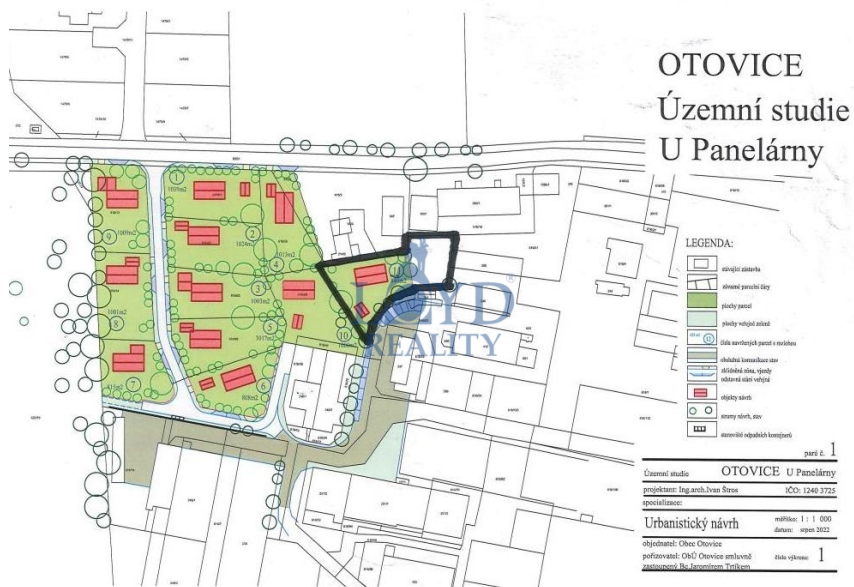

Pozemek k bydlení či podnikání

Otovice

2 390 000 Kč

za nemovitost

Prodej - Pozemky

Celková plocha: 1 268 m²

Druh pozemku: pro bydlení

Inženýrské sítě: vodovod

Komunikace: asfaltová

Vyřizuje: **Regina Dostálová**

Tel.: 602145144, **GSM:** 774930139

E-mail: regina@loyd.cz