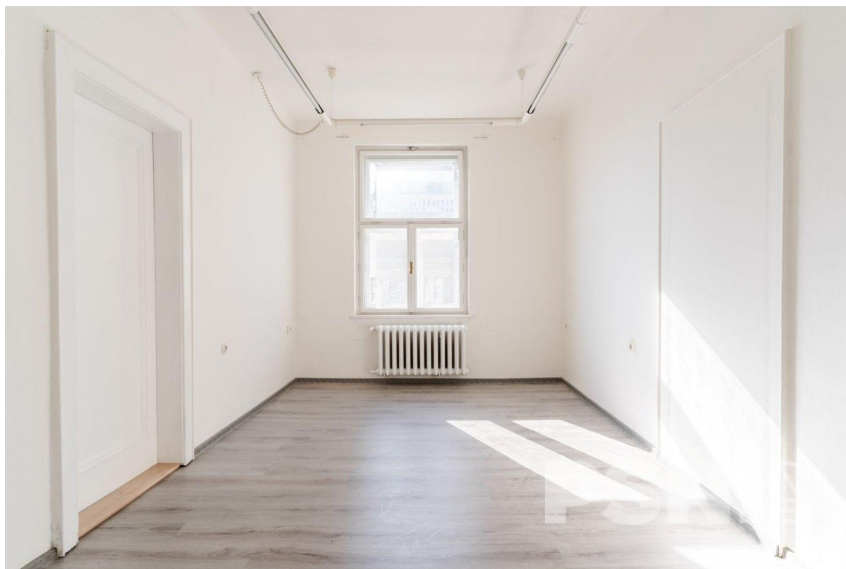

číslo zakázky:
DVO20

Pronájem kanceláře 20 m², Brno-město

Dvořákova, 60200, Brno-střed, Brno

3 000 Kč
za měsíc

Neplatíte provizi.
Uvedená cena je
náběhová.

Pronájem - Komerční prostory

Plocha kanceláří: 20 m²

Druh objektu: cihlová

Stav objektu: velmi dobrý

Druh prostor: Kanceláře

Ostatní: Výtah **Energetická náročnost:** G -
Mimořádně nevhodná

Vyřizuje: **Lukáš Man**

Tel.: 221 088 111, **GSM:** 737 078 767

E-mail: lukas.man@psn.cz