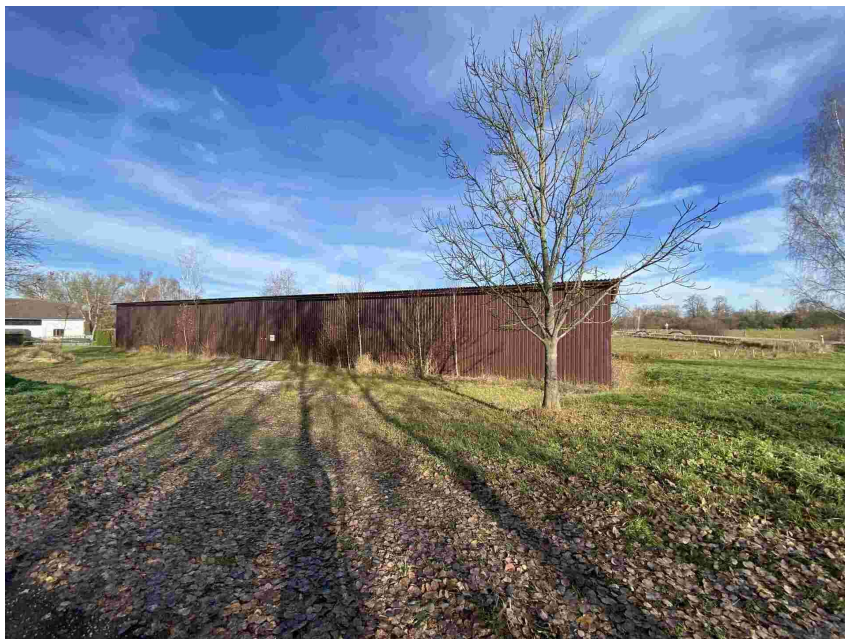

Prodej pozemků s halou Štiptonň

Nové Hrady

5 900 000 Kč

za nemovitost

Prodávající si
vyhrazuje právo
vybrat kupujícího
na základě jím
zvolených kritérií.

Prodej - Pozemky

Celková plocha: 3 703 m²

Druh pozemku: pro bydlení