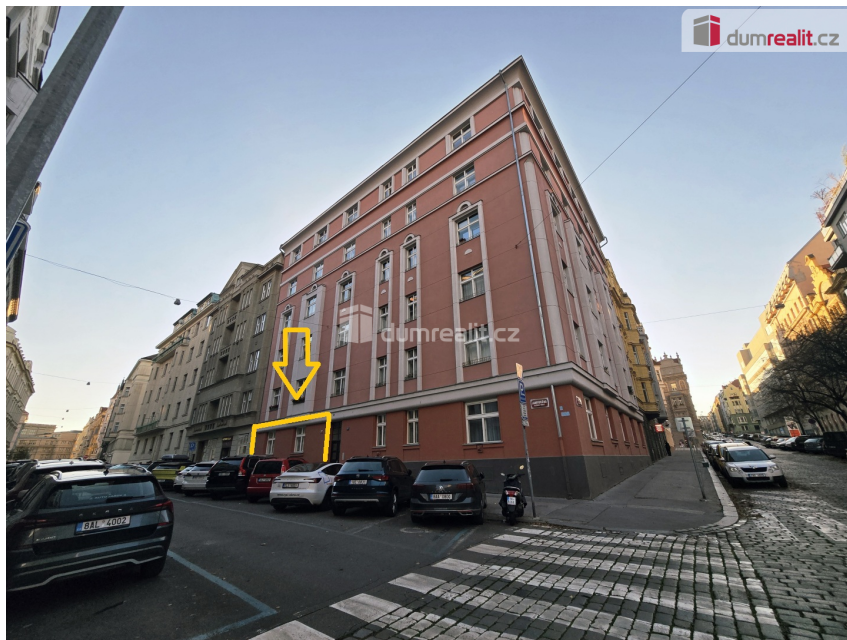

Prodej bytu 3+1 90 m², Praha 7 - Holešovice

Janovského, 17000, Praha 7, Praha

Neuvedeno

za nemovitost

Prodej - Byty

Dispozice bytu: 3+1

Podlaží v domě: 1

Počet podlaží v domě: 6

Celková podlahová
plocha: 90 m²

Druh objektu: cihlová Stav objektu: velmi dobrý
Vlastnictví: osobní Popis vybavení: ... Energetická
náročnost: F - Velmi nehospodárná

Vyřizuje: **Martin Bureš**

Tel.: 734 222 111, GSM: 777 741 984