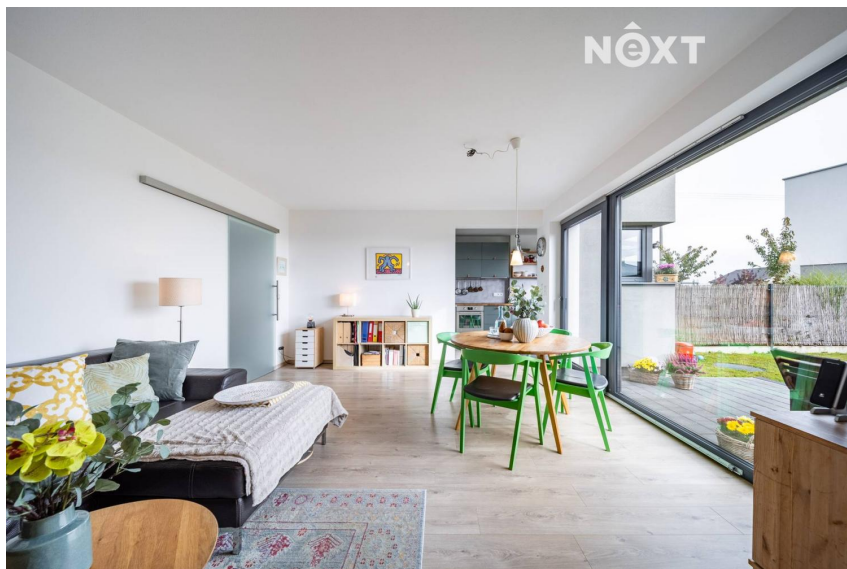

## Prodej Rodinný dům, 147m<sup>2</sup>

Lipová, 37006, Srubec

**12 490 000 Kč**

za nemovitost

Cena je uvedena  
včetně  
kompletních  
služeb RK a  
právního servisu.