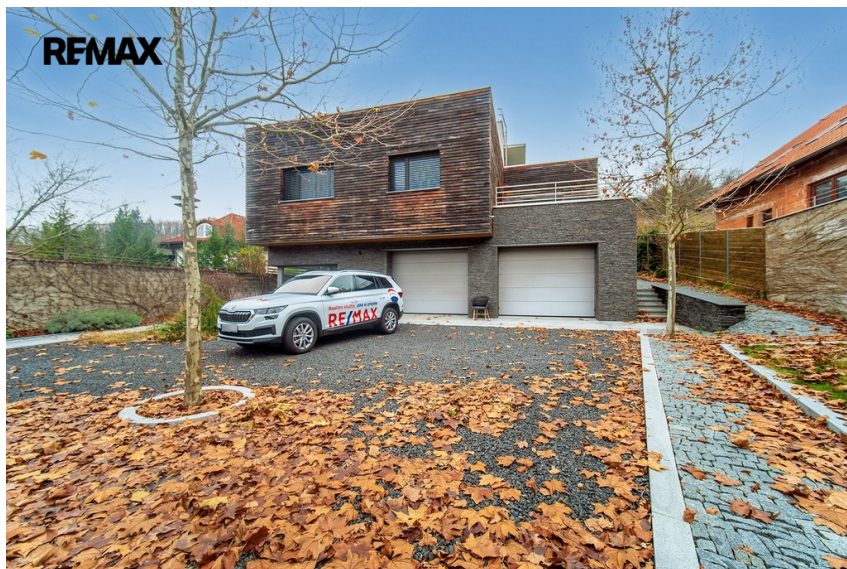

číslo zakázky:
423762

Mimořádný rodinný dům u Prokopského údolí, Praha 5 Hlubočepy

Do Klukovic, Praha 5, Praha

55 000 000 Kč

za nemovitost

včetně provize a
právních služeb

Prodej - Domy a vily

Poloha objektu: samostatný

Druh objektu: cihlová

Stav objektu: velmi dobrý

**Počet podlaží v
objektu:** 3

Typ domu: patrový **Zastavěná plocha:** 290 m²

Užitná plocha: 536 m² **Plocha parcely:** 1709 m²

Plocha sklepu: 50 m² **Komunikace:** asfaltová