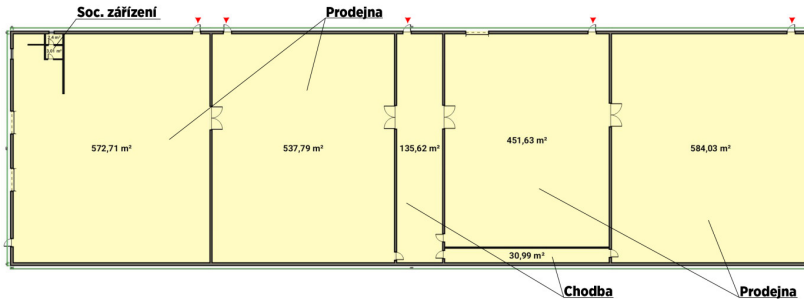

číslo zakázky:
926623

Pronájem skladu, 2200 m², Cheb, ul. Karlova

Karlova, 35002, Cheb

Výměry jsou pouze orientační.

Neuvedeno

za měsíc

Pronájem - Komerční prostory

Plocha kanceláří: 2200 m²

Druh objektu: montovaná

Stav objektu: velmi dobrý

Druh prostor: Skladovací

Energetická náročnost: A - Mimořádně úsporná

Vyřizuje: **Heřmánek Josef**

Tel.: 800 100 446, **GSM:** 296 399 006

E-mail: info@mmreality.cz