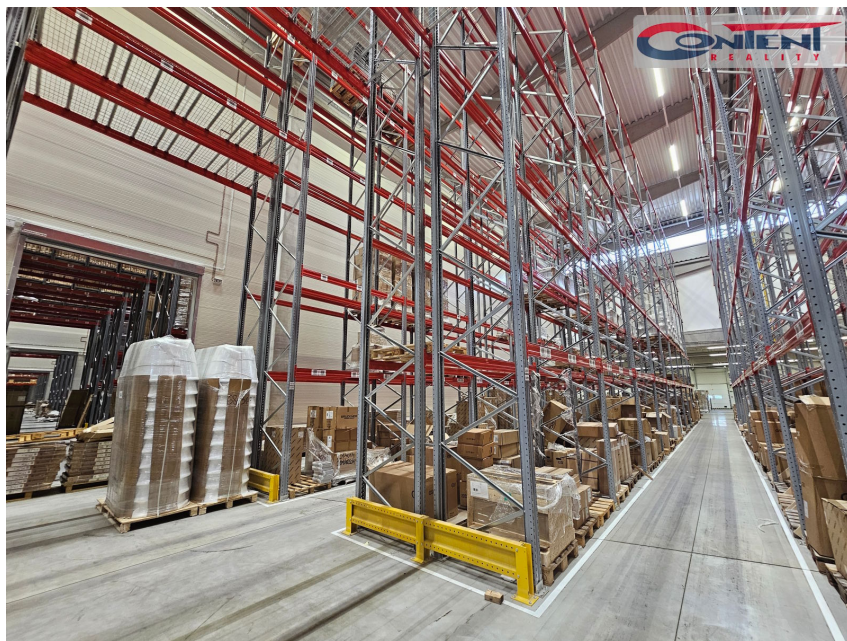

## Pronájem logistických služeb 3000 m<sup>2</sup>, Kolín, D11

28002, Ovčáry

**Neuvedeno**

za m<sup>2</sup>/měsíc

Info o ceně v RK

### Pronájem - Komerční prostory

**Plocha kanceláří:** 3000 m<sup>2</sup>

**Druh objektu:** skeletová

**Stav objektu:** velmi dobrý

**Druh prostor:** Skladovací

**Energetická náročnost:** G - Mimořádně nevhodná