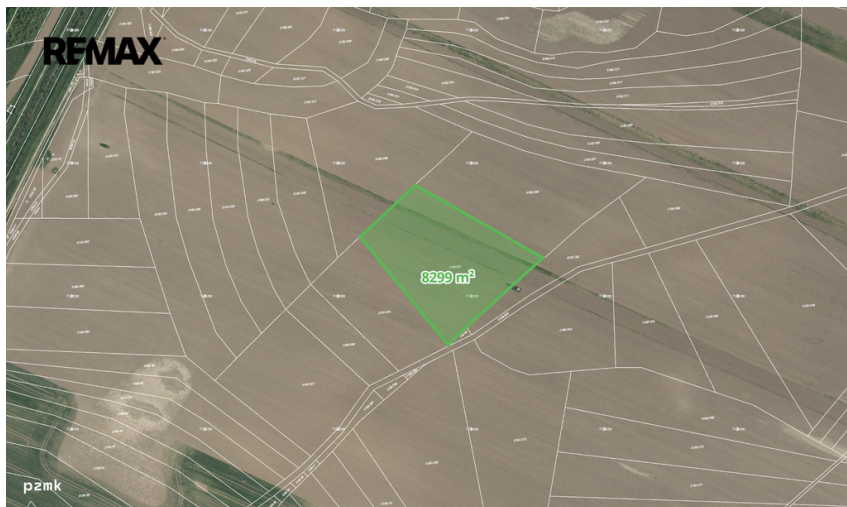

číslo zakázky:
428339

Prodej orné půdy 1550 m², Bzenec

Bzenec

62 000 Kč

za nemovitost

Prodej - Pozemky

Celková plocha: 1 550 m²

Druh pozemku: zemědělská