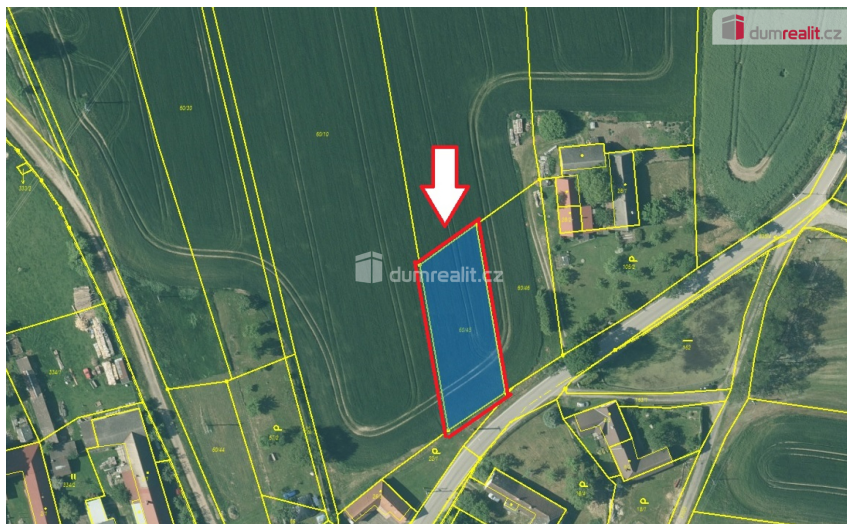

K prodeji, stavební pozemek o výměře 1.228 m², Libořezy - část obce Stříbřec, okr. Jindřichův Hradec
37901, Stříbřec

1 490 000 Kč
za nemovitost

Cena včetně
právního servisu a
provize RK. Více
informací vám
poskytne makléř
Zdeněk Kotěšovec

Prodej - Pozemky

Celková plocha: 1 228 m²

Druh pozemku: pro bydlení

Vyřizuje: **Bc. Zdeněk Kotěšovec**

Tel.: 607 902 987, **GSM:** 739 341 014

E-mail: atempo@dumrealit.cz