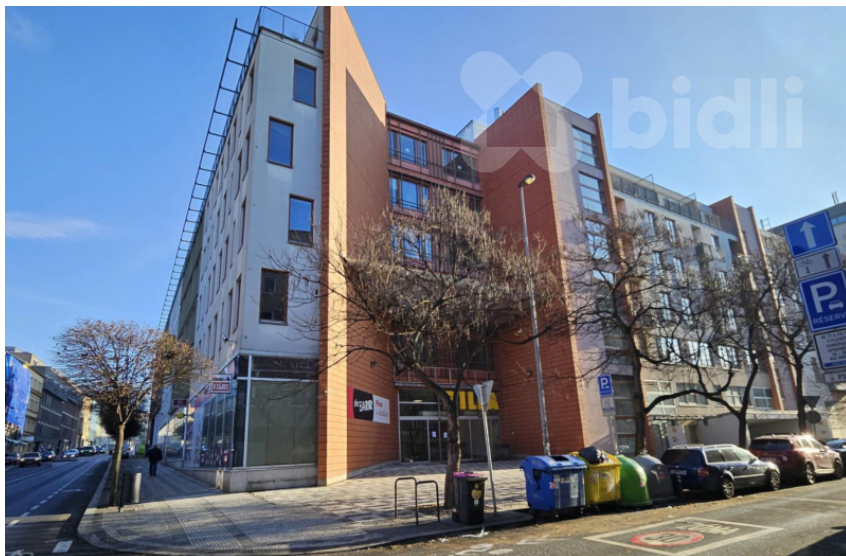

## Pronájem garážového stání, Praha 3 - Žižkov

Lukášova, 13000, Praha 3, Praha

**Neuvedeno**

+ DPH

za měsíc

### Pronájem - Malé objekty a garáže

**Počet podlaží v domě:**

**Druh objektu:** cihlová

**Stav objektu:** velmi dobrý

**Energetická náročnost:** D - Méně úsporná

Vyřizuje: **Martin Veselý**

**Tel.:** 774 110 007, **GSM:** 774 110 007