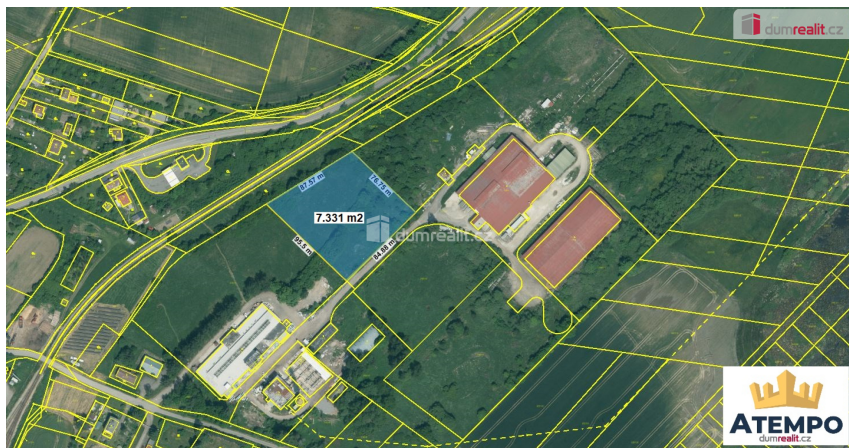

K prodeji, stavební pozemky ke komerčnímu využití (plochy smíšené výrobní), Bavorov, ul. Tíreňská

Tíreňská, 38773, Bavorov

Neuvedeno za nemovitost

Cena je včetně
provize RK a
právního servisu.
Více informací
Vám poskytne
makléř Tomáš
Pelda.

Prodej - Pozemky

Celková plocha: 54 268 m²

Druh pozemku: pro komerční
výstavbu

Inženýrské sítě: vodovod; kanalizace

Vyřizuje: **Tomáš Pelda**

Tel.: 734 222 111, **GSM:** 739 341 014

E-mail: pelda@dumrealit.cz