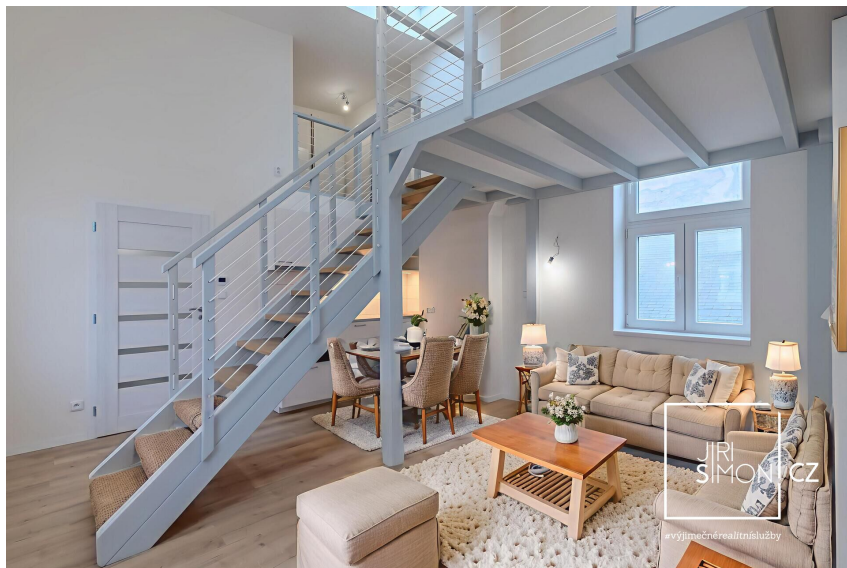

Družstevní byt 1+kk s vestavěným patrem Praha 8 Karlín, Vítkova ul.

Vítkova, 18600, Praha 8, Praha

7 990 000 Kč
za nemovitost

cena je kompletní
a obsahuje
všechny poplatky

Prodej - Byty

Dispozice bytu: 1+kk