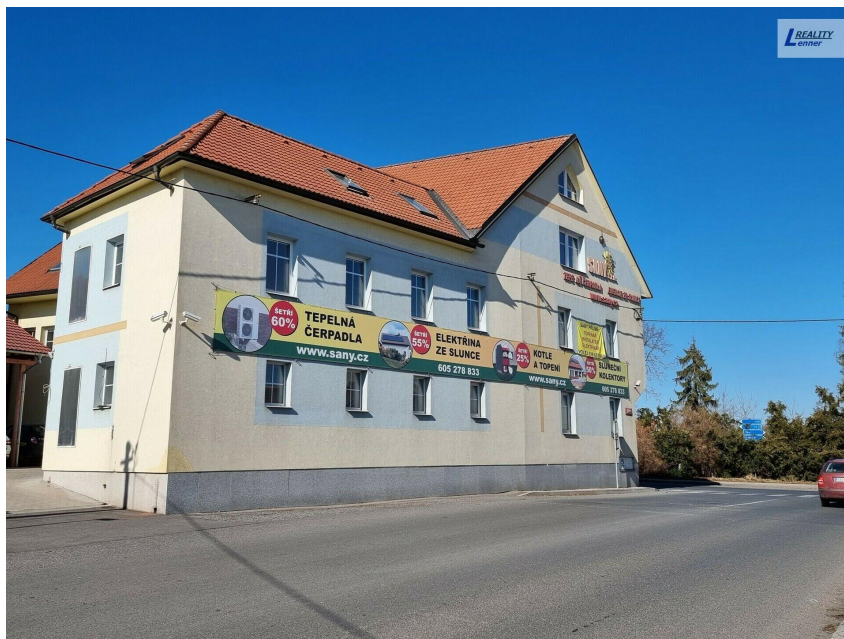

číslo zakázky:
N04072

Pronájem 2+1, 89 m², cihla, podkroví, parkování

Rožmitálská, 26101, Příbram

15 000 Kč

za měsíc

+ 3.500,- Kč/ 2-3
os. služby (vč.
ele.)

Pronájem - Byty

Dispozice bytu: 2+1